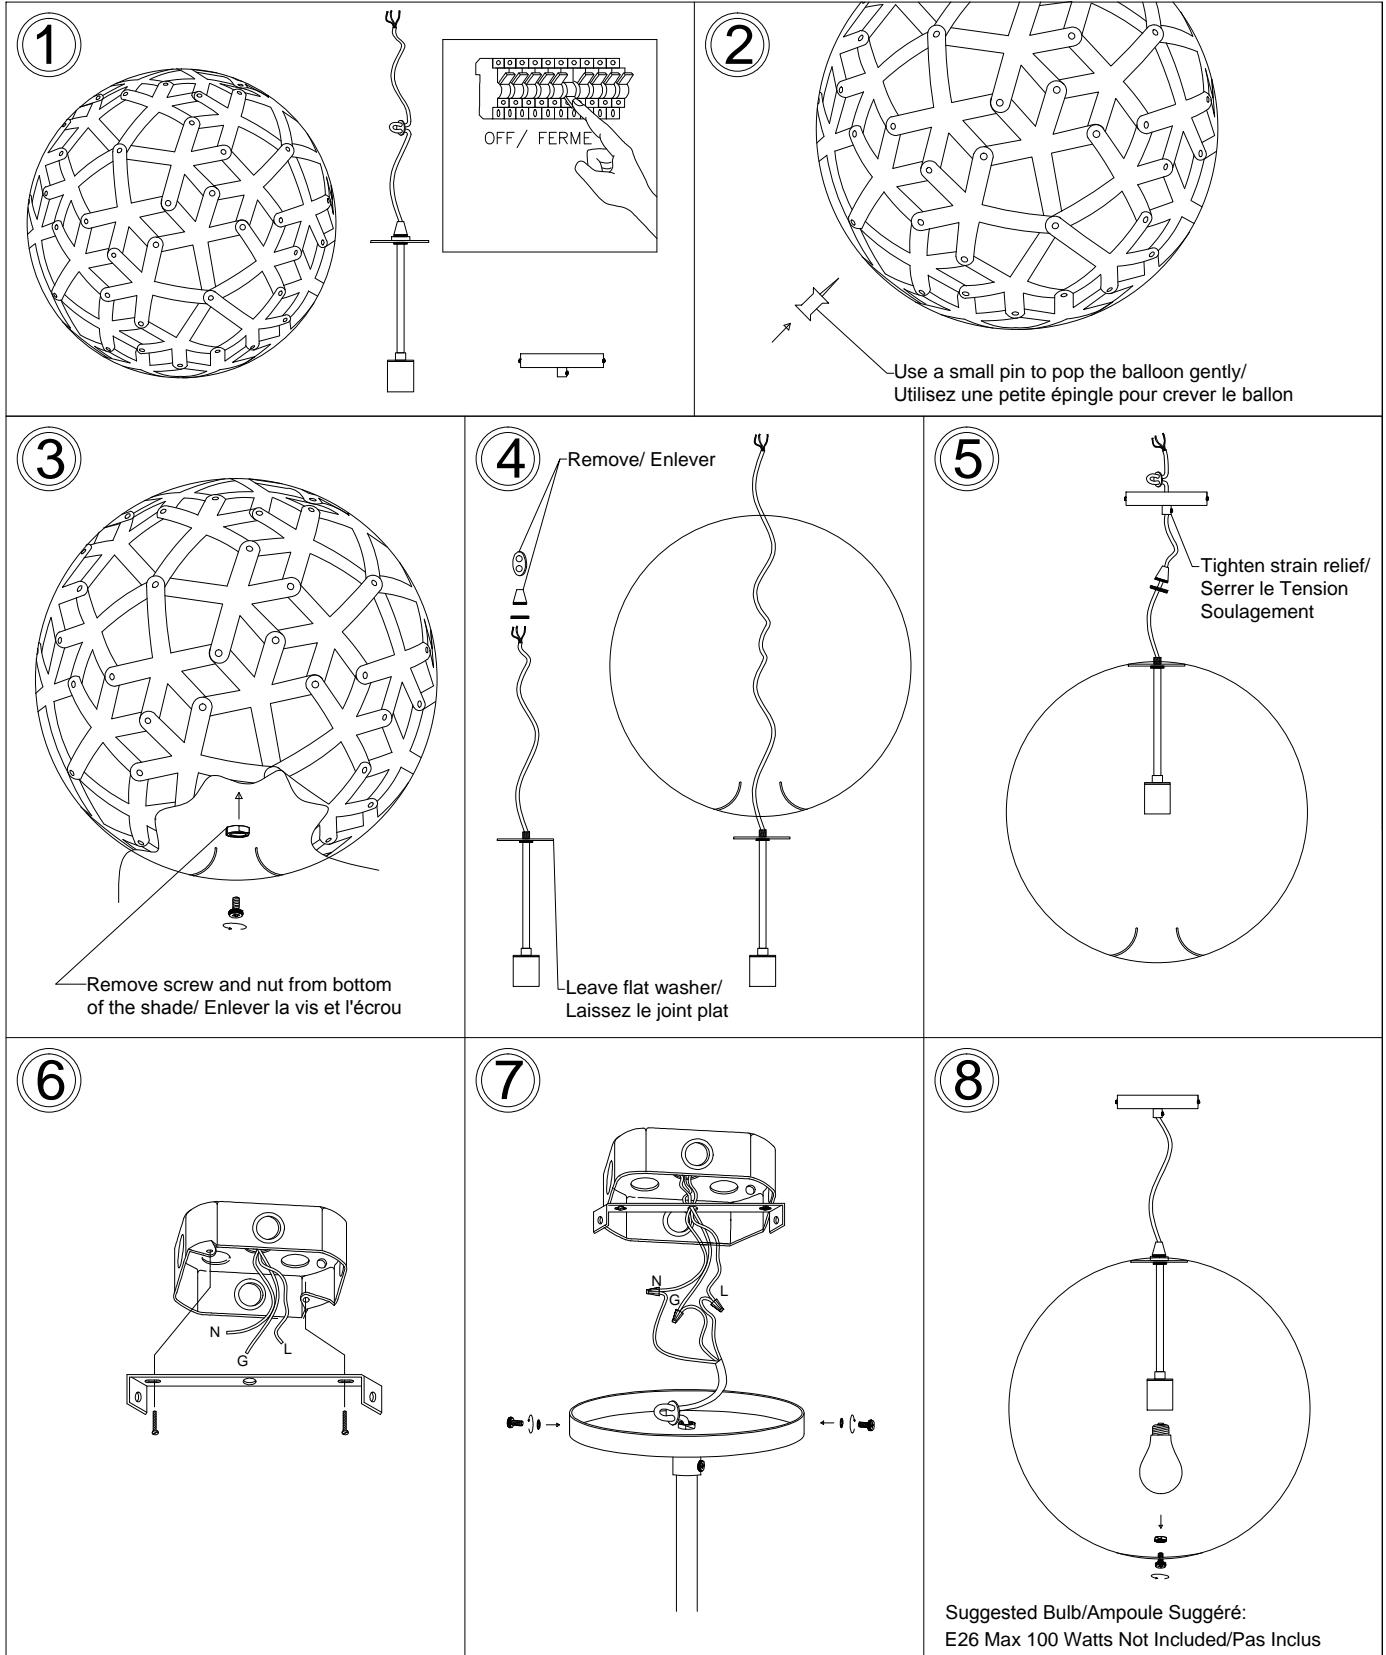

TAL-221P / TAL-181P / TAL-141P

1401 Courtney Park Drive East, Mississauga, Ontario, Canada L5T 2E4

Tel: (905) 564-1262 Fax: (905) 564-1299 Email: dainolite@dainolite.ca Web: www.dainolite.ca

Date: Dec/2015