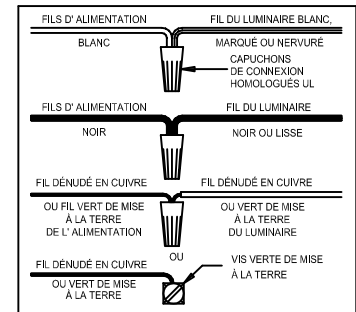

Instructions d'Assemblage et Installation

MISE EN GARDE: Lire les instructions avec soin et couper le courant au disjoncteur central avant de commencer l'installation.

*****
AVERTISSEMENT - S'il y a d'autres mécanismes régulateurs qui s'emploient avec ce dispositif, suivre soigneusement les instructions pour satisfaire aux exigences NEC. Si vous avez des questions, consulter un électricien qualifié.

AVERTISSEMENT - Ce produit contient des composants chimiques qui selon L'état de Californie provoquent un cancer, des infirmités de naissance et (ou) du mal au système reproductif. Il faut laver les mains soigneusement après avoir installé, manipulé, nettoyé, ou autrement touché ce produit.

MISE EN GARDE - Le verre est toujours fragile; maniez le (s) composant (s) et/ou l' (les) ampoule (s) avec prudence.

*****