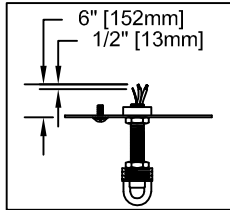

CANOPY MOUNTING & WIRE CONNECTION ASSEMBLY STEPS:

ADJUST HEIGHT WITH "D"
 N — A (TO LOCK)
 RÉGLEZ LA HAUTEUR AVEC "D"
 N — A (À VERROUILLER)
 AJUSTA LA ALTURA CON "D"
 N — A (APRETAR)

B, C, G & V
 (NOT FURNISHED)
 (NON FOURNIE)
 (NO INCLUIDA)