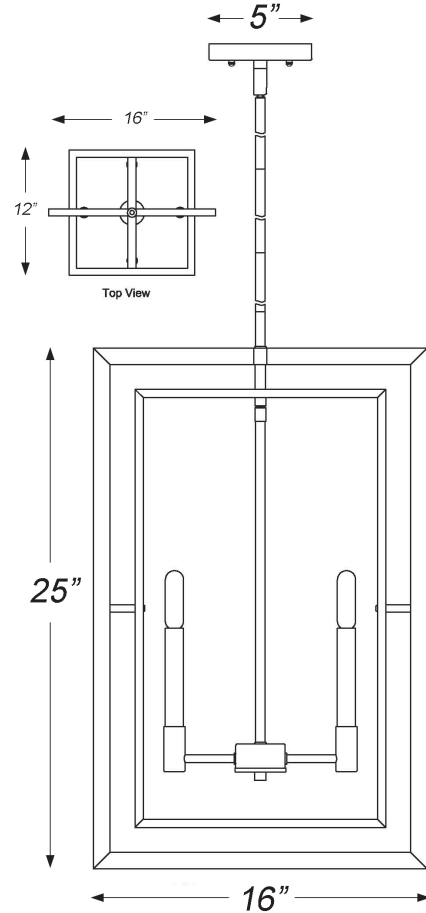

# IN20021BK MILBANK 4-LIGHT PENDANT

<b>Description:</b>	Milbank 4-light pendant
<b>Finish:</b>	Matte black w/white candle sleeves
<b>Dimensions:</b>	16" W x 12" D x 25" H
<b>Bulbs:</b>	4-60w Cand.
<b>Certification:</b>	Dry location / UL

<b>Material:</b>	Steel
<b>Shade:</b>	NA
<b>Glass:</b>	NA
<b>Canopy Dimensions:</b>	5" dia.
<b>Chain/Wire:</b>	12' wire
<b>Stems:</b>	3-12", 1-6", 1-3"