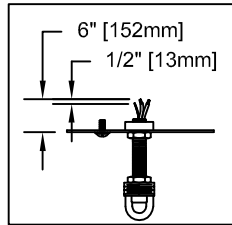

CANOPY MOUNTING & WIRE CONNECTION ASSEMBLY STEPS:

ADJUST HEIGHT WITH "D"
 N → A (TO LOCK)
 RÉGLEZ LA HAUTEUR AVEC "D"
 N → A (À VERROUILLER)
 AJUSTA LA ALTURA CON "D"
 N → A (APRETAR)

**B, C, G & EE
 (NOT FURNISHED)
 (NON FOURNIE)
 (NO INCLUIDA)**