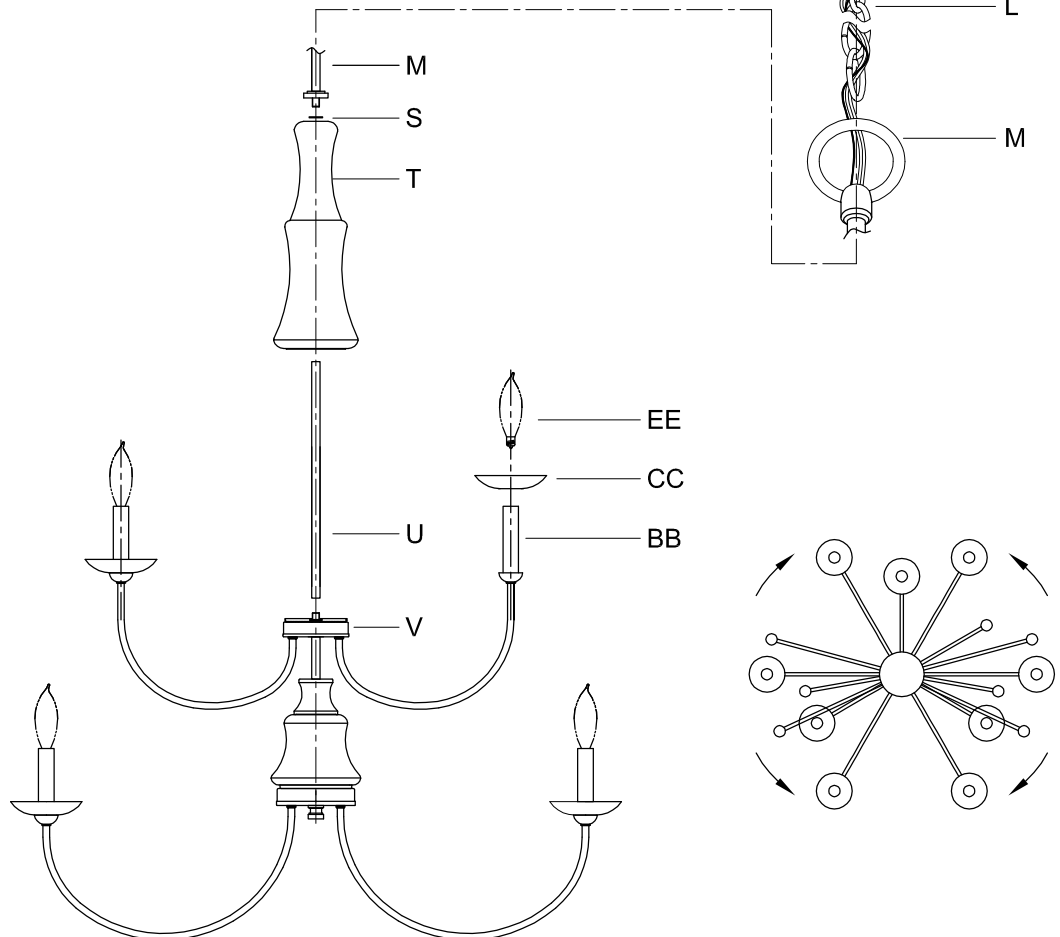

CANOPY MOUNTING & WIRE CONNECTION ASSEMBLY STEPS:

ADJUST HEIGHT WITH "D"
 N → A (TO LOCK)
 RÉGLEZ LA HAUTEUR AVEC "D"
 N → A (À VERROUILLER)
 AJUSTA LA ALTURA CON "D"
 N → A (APRETAR)

**B, C, G & EE
 (NOT FURNISHED)
 (NON FOURNIE)
 (NO INCLUIDA)**

1. D,E → A
2. B,A → C
3. N,P,H → D (TO LOCK) (À VERROUILLER) (APRETAR)
4. P → H
5. F → M
6. L → M
7. J,K → L
8. L → H
9. F → L,K,J,H,D
10. F → G
11. J,K → H

FIXTURE ASSEMBLY STEPS:

1. U → V
2. M,S,T → U
3. CC → BB
4. EE → BB