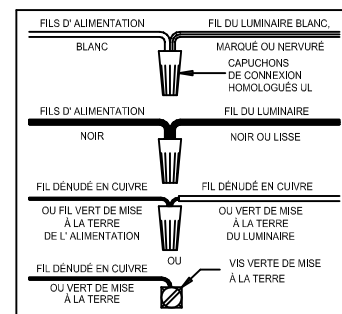

Instructions d'Assemblage et Installation

MISE EN GARDE: Lire les instructions avec soin et couper le courant au disjoncteur central avant de commencer l'installation.

*****
AVERTISSEMENT - S'il y a d'autres mécanismes régulateurs qui s'emploient avec ce dispositif, suivre soigneusement les instructions pour satisfaire aux exigences NEC. Si vous avez des questions, consulter un électricien qualifié.

AVERTISSEMENT - Ce produit contient des composants chimiques qui selon l'état de Californie provoquent un cancer, des infirmités de naissance et (ou) du mal au système reproductif. Il faut laver les mains soigneusement après avoir installé, manipulé, nettoyé, ou autrement touché ce produit.

MISE EN GARDE - Le verre est toujours fragile; maniez le(s) composant(s) et/ou l' (les) ampoule(s) avec prudence.
*****