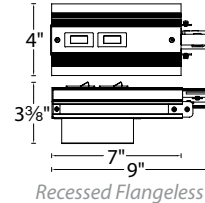

## 120V W Track

	Model	Rating	Circuit Breaker	Max Wattage	Finish
Single Live end (Left)	 <b>WEDL</b> <i>Surface Mount</i>	<b>1/5A</b> <b>1/2A</b> <b>1A</b> <b>2A</b> <b>5A</b> <b>7A</b> <b>10A</b> <b>12A</b>	2 X 0.2Amp 2 X 0.5Amp 2 X 1 Amp 2 X 2.5Amp 2 X 5 Amp 2 X 7.5Amp 2 X 10Amp 2 X 12Amp	2 X 24W 2 X 60W 2 X 120W 2 X 300W 2 X 600W 2 X 900W 2 X 1200W 2 X 1440W	<b>BK</b> Black <b>PT</b> Platinum <b>WT</b> White 
	 <b>WEDL-RT</b> <i>Recessed Flanged</i>				
	 <b>WEDL-RTL</b> <i>Recessed Flangeless</i>				
Single Live end (Right)	 <b>WEDR</b> <i>Surface Mount</i>				
	 <b>WEDR-RT</b> <i>Recessed Flanged</i>				
	 <b>WEDR-RTL</b> <i>Recessed Flangeless</i>				

## 277V W Track

	Model	Rating	Circuit Breaker	Max Wattage	Finish
Single Live end (Left)	 <b>WHEDL</b> <i>Surface Mount</i>	<b>1A</b> <b>2A</b> <b>5A</b> <b>7A</b> <b>10A</b> <b>12A</b>	2 X 1 Amp 2 X 2.5Amp 2 X 5 Amp 2 X 7.5Amp 2 X 10Amp 2 X 12Amp	2 X 277W 2 X 692W 2 X 1385W 2 X 2077W 2 X 2770W 2 X 3324W	<b>BK</b> Black <b>PT</b> Platinum <b>WT</b> White 
	 <b>WHEDL-RT</b> <i>Recessed Flanged</i>				
	 <b>WHEDL-RTL</b> <i>Recessed Flangeless</i>				
Single Live end (Right)	 <b>WHEDR</b> <i>Surface Mount</i>				
	 <b>WHEDR-RT</b> <i>Recessed Flanged</i>				
	 <b>WHEDR-RTL</b> <i>Recessed Flangeless</i>				