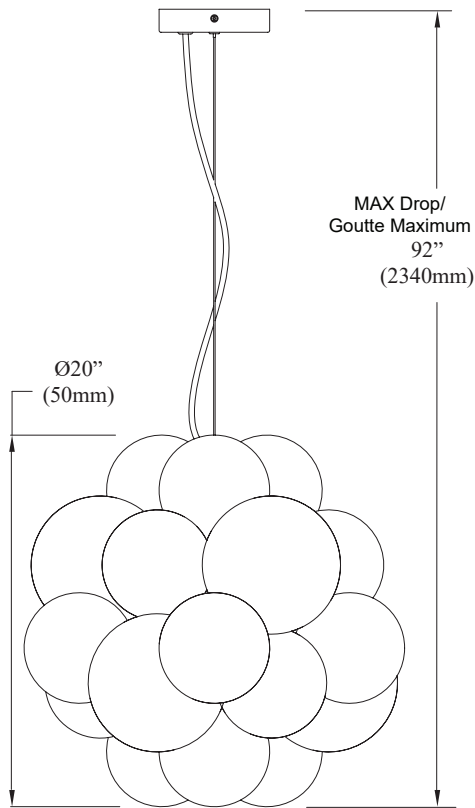

CMT-206P

Ø20''
(50mm)

Top view
Vue de dessus

MAX Drop/
Goutte Maximum
92''
(2340mm)

Ø20''
(50mm)

Front view
Vue de face