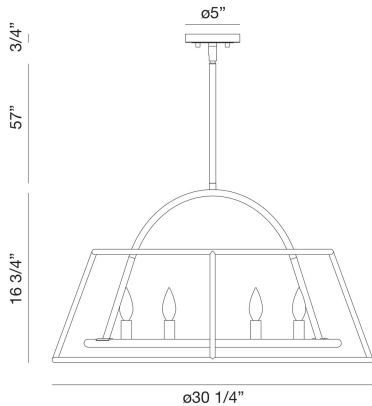

CAMPANA, 6 LT CHANDELIER

Options Available

ITEM NO.	FINISH	SHADE
39424-013	SATIN NICKEL	SATIN NICKEL

PRODUCT DETAILS

No. / Non.	:	39424-013
Product Color / Couleur du produit	:	SATIN NICKEL
Shade / Accent Colour / Ombre / Couleur d'accent	:	SATIN NICKEL
Diameter	:	30.25"
Height / La taille	:	16.75"
Weight / Poids	:	30lbs

LIGHT SOURCE DETAILS

Number of Bulbs	:	6
Light Source	:	Incandescent
Light Source Type / Type de source lumineuse	:	B10
Input Voltage / Tension d'entrée	:	120V
Bulb Voltage / Tension de l'ampoule	:	120V
Socket Type / Type de prise	:	E12
Wattage	:	60W
Total Wattage / Puissance totale	:	360W
Bulb Included	:	No
Dimmable / Dimmable	:	Yes

TECHNICAL DETAILS

Hanging Support Type / Type de support suspendu	:	ROD
Hanging Support Length / Longueur de support suspendu	:	57"
Canopy / Backplate Height / Canopée / Hauteur Backplate	:	0.75"
Canopy / Backplate Dia.	:	5"