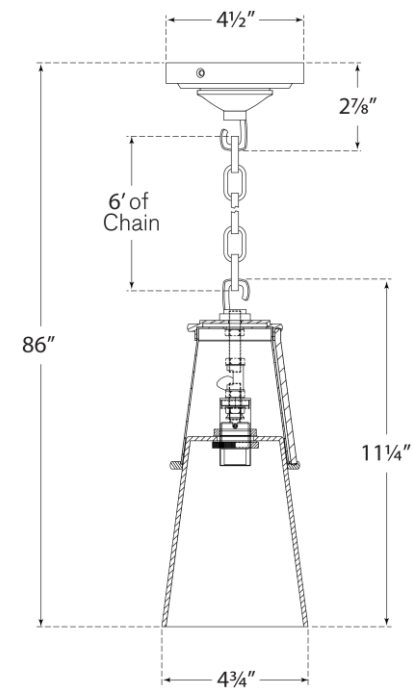

SPEC SHEET

Robinson Small Pendant

Item # TOB 5751HAB-CG

Designer: Thomas O'Brien

Height: 11.25"

Width: 4.75"

Canopy: 4.5" Round

Finishes: BZ, HAB, PN

Glass Options: CG, SG, WG

Socket: E12 Candelabra

Wattage: 60 B

TOB5751