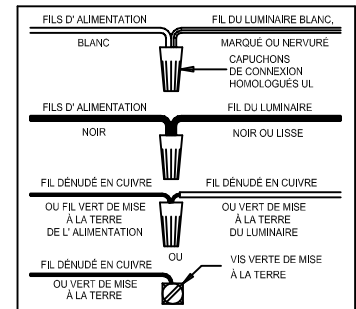

ASSEMBLY STEPS:

PASOS PARA ENSAMBLAR:

MODE D'ASSEMBLAGE:

1. D,E → A
2. B,A → C
3. N,P → D
4. D → H
5. L,M → D
6. F → G
7. Q → H
8. J,K → H
9. Q → R
10. Q,R,S → H
11. S → K

**B,C & G
 (NOT FURNISHED)
 (NON FOURNIE)
 (NO INCLUIDA)**

350081

350082

Instructions d'Assemblage et Installation

MISE EN GARDE: Lire les instructions avec soin et couper le courant au disjoncteur central avant de commencer l'installation.

AVERTISSEMENT - S'il y a d'autres mécanismes régulateurs qui s'emploient avec ce dispositif, suivre soigneusement les instructions pour satisfaire aux exigences NEC. Si vous avez des questions, consulter un électricien qualifié.

MISE EN GARDE - Le verre est toujours fragile; maniez le (s) composant (s) et/ou l' (les) ampoule (s) avec prudence.

Instrucciones de ensamblaje e instalación

PRECAUCIÓN: Lea cuidadosamente las instrucciones y desconecte la electricidad del cortacircuitos principal antes de iniciar la instalación.