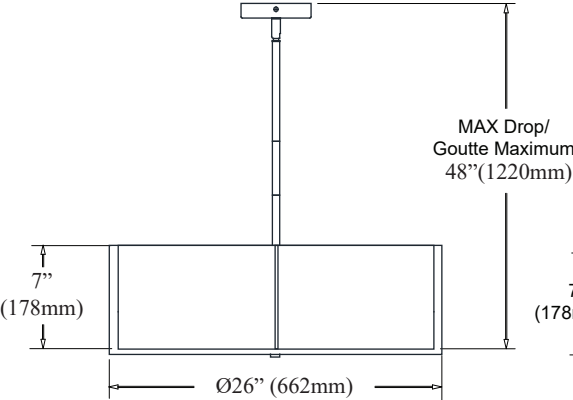

PST-264LP

Option A
Pendant

Option B
Semi-Flush