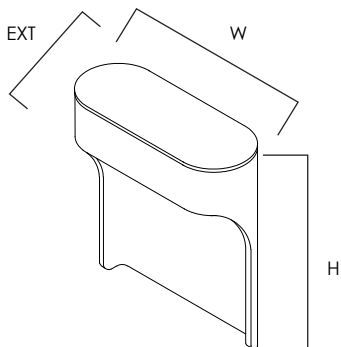

#### MEASUREMENT

DIMENSIONS : 6.25"W x 7.75"H x 2.25"EXT  
HANGING WEIGHT : 2.86 Lb  
HCO : 4.75"  
BP WIDTH : 3.67"  
BP HEIGHT : 0.63"  
MAX OH : 2.25"