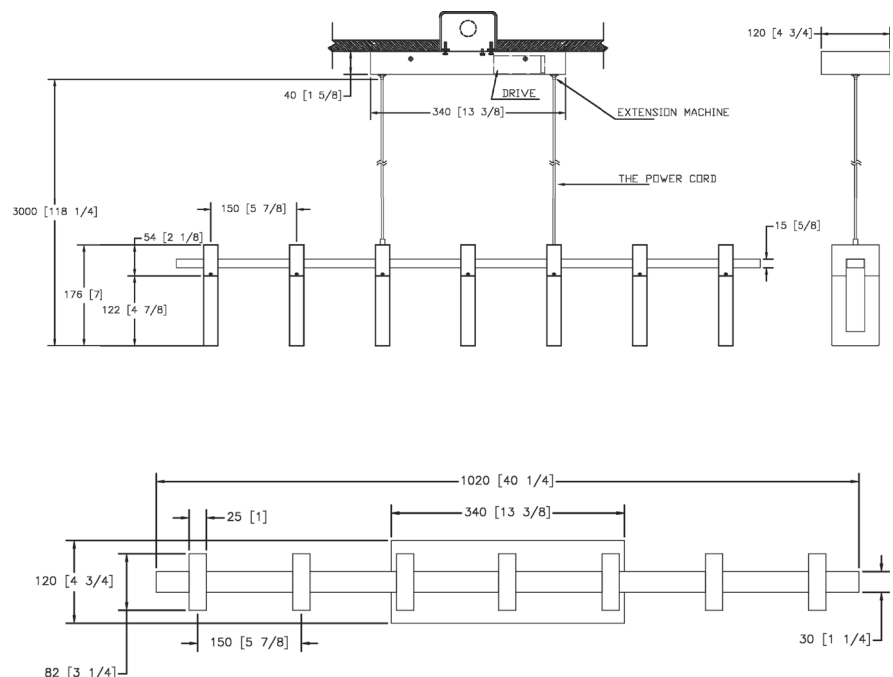

Dimensions

- Fixture: **Width 4.75" x Length 40.25" x Height 120"**
Measurements rounded to the nearest 1/4"

Lighting

- Color Temperature: **3000K**

Available Finishes

Notes

Theoretical Lumens: XXX LM (subject to change)

Caractéristiques

- Lumens: **2639.7**
- Watts: **50.28**
- Tension: **120V**
- CRI: **90**
- CCT: **3000K**
- Emplacement sec: **IP20**
- Diffuseur: **PC**
- Matériel: **Aluminium, Acrylique**
- Finir: **Laiton Antique, Noir**
- Durée de vie: **50,000 heures**
- Transformateur: **Non requis**
- ETL: **Listé**
- Garantie: **Limitée de 5 ans**

Dimensions

- Fixation: **W: 4.75" x L: 40.25" x H: 120"**
Mesures arrondies au 1/4" le plus proche

Éclairage

- Température de couleur: **3000K**

Finitions disponibles

Remarques

Lumens théoriques : XXX LM (sous réserve de modifications)