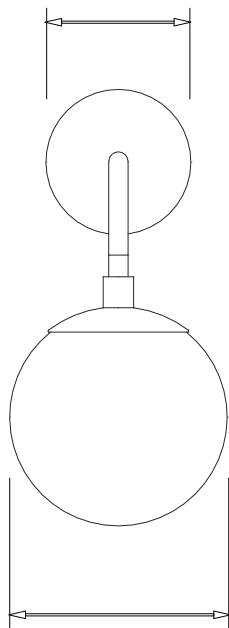

# DAY-141W

4.75" (120mm)

7.25" (180mm)

0.39" (10mm)

14"  
(360mm)

10.25" (260mm)