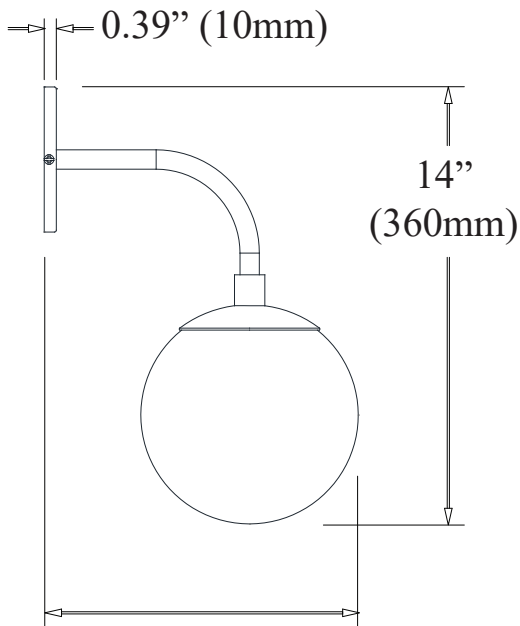

# DAY-141W

4.75" (120mm)

7.25" (180mm)

0.39" (10mm)

14"  
(360mm)

10.25" (260mm)