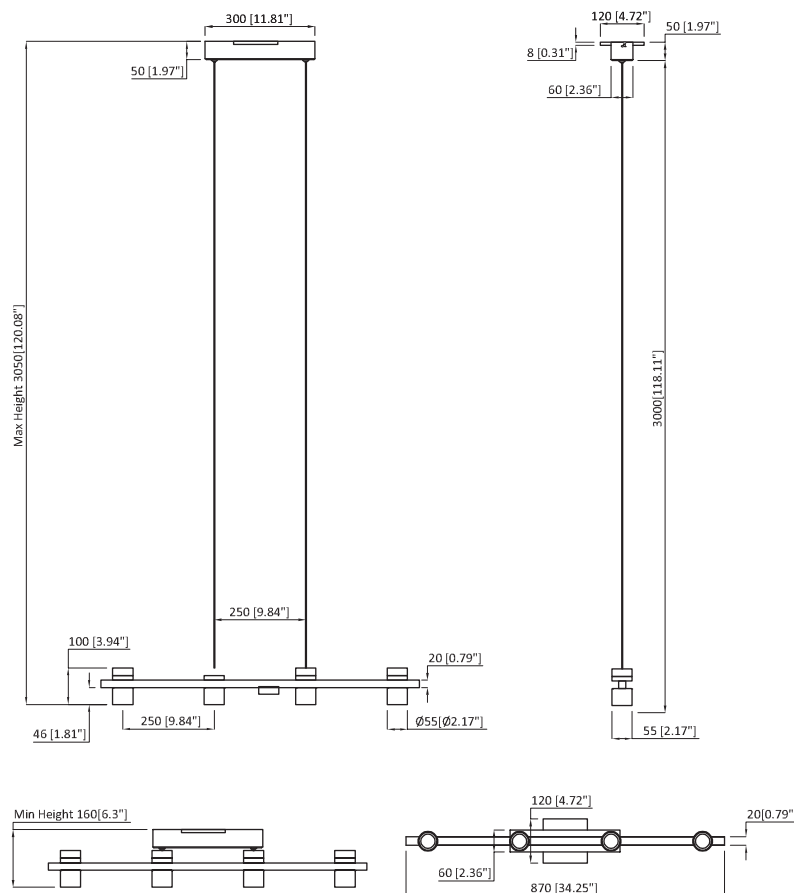

PROJET:

TAPER:

CATALOGUE#:

DATE:

Description du produit

Ferro VMC34334BL 34" Up-Down 4 lumières intégré
Luminaire à lustre linéaire noir à DEL.

Caractéristiques

- Lumens: **2135 L**
- Watts: **34.26 W**
- Tension: **100-277V**
- CRI: **90**
- CCT: **3000K**
- Emplacement sec: **IP20**
- Diffuseur: **PC**
- Matériel: **Aluminium, Verre**
- Finir: **Noir et laiton antique**
- Durée de vie: **50,000 heures**
- Transformateur: **Non requis**
- ETL: **Listé**
- Garantie: **Limitée de 5 ans**

Dimensions

- Fixture: **34.25" L x 4.75" W x 120" H (6.25" H)**
  870mm L x 120mm W x 3040mm H
  Measurements rounded to the nearest 1/4" (6.35mm)

Éclairage

- Température de couleur: **3000K**

Finitions disponibles

Remarques

Lumens théoriques : XXX LM (sous réserve de modifications)

Puissance théorique : XXX W (sous réserve de modifications)

*** Veuillez noter que les lumens et la puissance sont sujets à changement et seront déterminés après la production des premiers articles.

*Toute modification personnalisée est soumise à une quantité minimale de commande. (MOQ)

© VONN Lighting, 2022