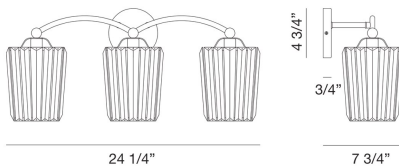

NATALIA, 3 LT BATHBAR

PRODUCT DETAILS

No. / Non.	:	39330-031
Product Color / Couleur du produit	:	BLACK
Shade / Accent Colour / Ombre / Couleur d'accent	:	BLACK
Width / Largeur	:	24.5"
Height / La taille	:	11"
Ext	:	7.5"
Weight / Poids	:	12.7lbs

LIGHT SOURCE DETAILS

Number of Bulbs	:	3
Light Source	:	Incandescent
Light Source Type / Type de source lumineuse	:	B10
Input Voltage / Tension d'entrée	:	120V
Bulb Voltage / Tension de l'ampoule	:	120V
Socket Type / Type de prise	:	E12
Wattage	:	60W
Total Wattage / Puissance totale	:	180W
Bulb Included	:	No
Dimmable / Dimmable	:	Yes

Options Available

ITEM NO.	FINISH	SHADE
39330-031	BLACK	BLACK

TECHNICAL DETAILS

Canopy / Backplate Height / Canopée / Hauteur	:	0.75"
Backplate	:	
Canopy / Backplate Dia.	:	4.75"

PROJECT INFORMATION

Job Name: Date: Type: