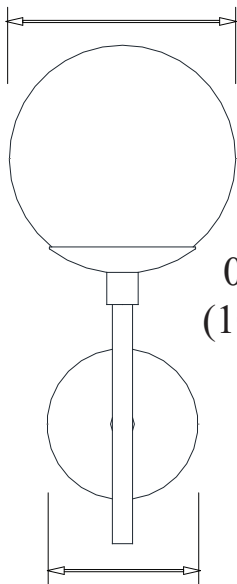

DAY-161W

7.25" (180mm)

4.75" (120mm)

0.39"
(10mm)

10.25" (260mm)

15.75"
(395mm)