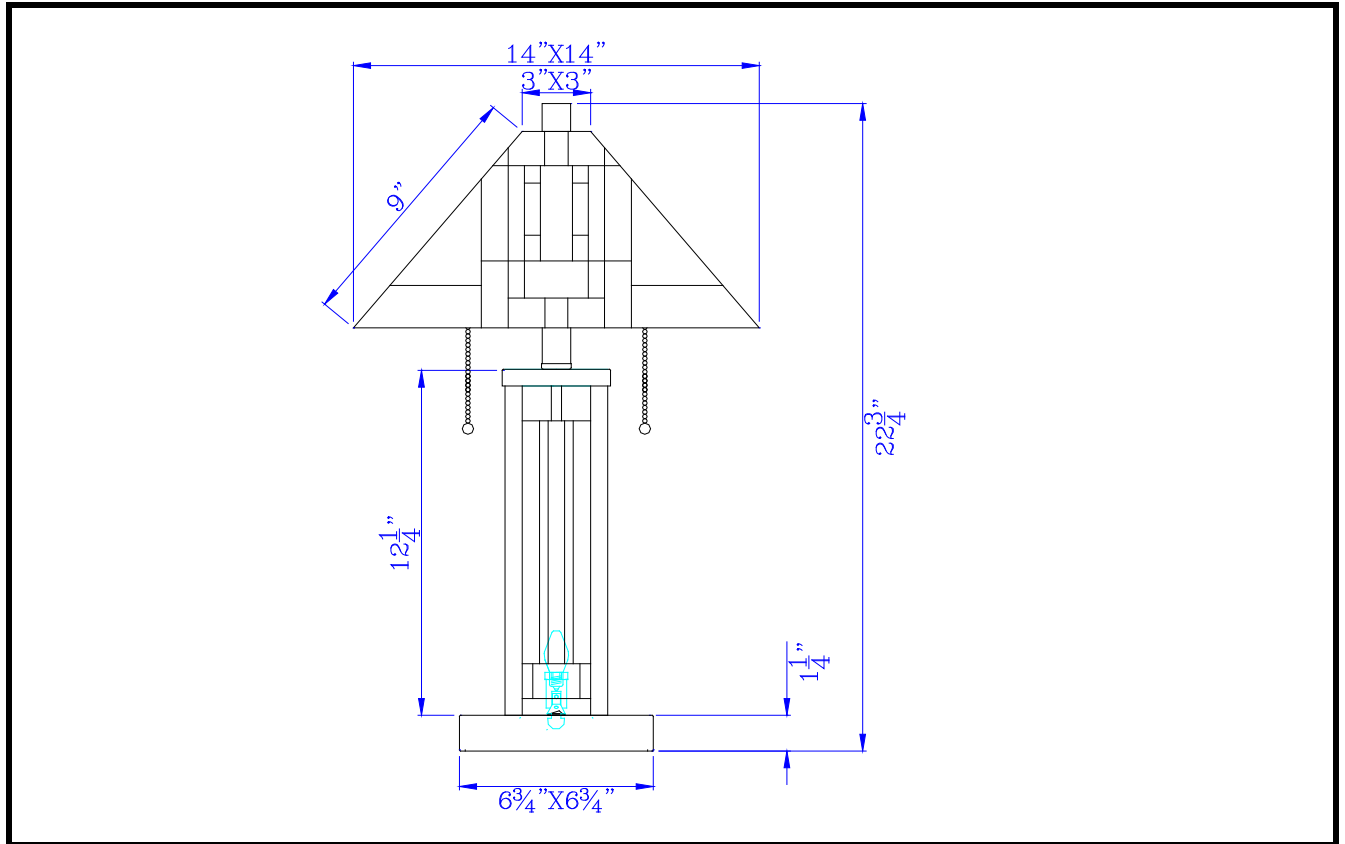

- Model No:** BO-2902TB
- Description:** Tiffany table lamp w/7W night light
- Material:** Metal/Art glass
- Finish :** Dark Bronze
- Height:** 22 3/4"
- Reach/Depth:** 14"
- Base Width:** 6 3/4"x6 3/4"
- Wattage :** 60Wx2 + 7W
- Socket :** Medium Base (E26)+ Candelabra (E12)
- Switch:** On/off pull chain + On/off Rocker
- Bulb:** Incandescent, CFL
- Wire Length:** 6'
- Wire Color:** Brown
- Shade No:**
- Material:** Tiffany
- Shade size:** 3"x3"x14"x14"x9"