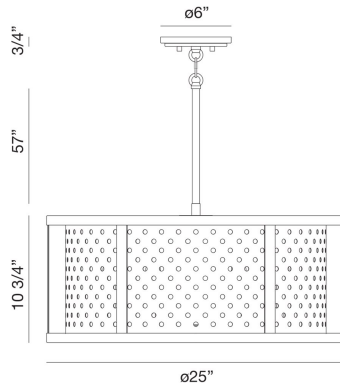

## GRADO, 6 LT PENDANT

### PRODUCT DETAILS

No. / Non.	:	39416-018
Product Color / Couleur du produit	:	CHROME
Shade / Accent Colour / Ombre / Couleur d'accent	:	CHROME
Diameter	:	25"
Height / La taille	:	10.75"
Weight / Poids	:	18lbs

### TECHNICAL DETAILS

Hanging Support Type / Type de support suspendu	:	ROD
Hanging Support Length / Longueur de support suspendu	:	57"
Canopy / Backplate Height / Canopée / Hauteur Backplate	:	0.75"
Canopy / Backplate Dia.	:	6"