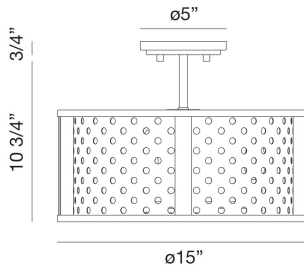

GRADO, 3 LT SEMI-FLUSH

Options Available

ITEM NO.	FINISH	SHADE
39415-011	CHROME	CHROME
39415-028	GOLD	GOLD

PRODUCT DETAILS

No. / Non.	:	39415-011
Product Color / Couleur du produit	:	CHROME
Shade / Accent Colour / Ombre / Couleur d'accent	:	CHROME
Diameter	:	15"
Height / La taille	:	11"
Weight / Poids	:	10.5lbs

LIGHT SOURCE DETAILS

Number of Bulbs	:	3
Light Source	:	Incandescent
Light Source Type / Type de source lumineuse	:	B10
Input Voltage / Tension d'entrée	:	120V
Bulb Voltage / Tension de l'ampoule	:	120V
Socket Type / Type de prise	:	E12
Wattage	:	60W
Total Wattage / Puissance totale	:	180W
Bulb Included	:	No
Dimmable / Dimmable	:	Yes

TECHNICAL DETAILS

Canopy / Backplate Height / Canopée / Hauteur	:	0.75"
Backplate	:	
Canopy / Backplate Dia.	:	5"

PROJECT INFORMATION

 Job Name: Date: Type:

 Comments: