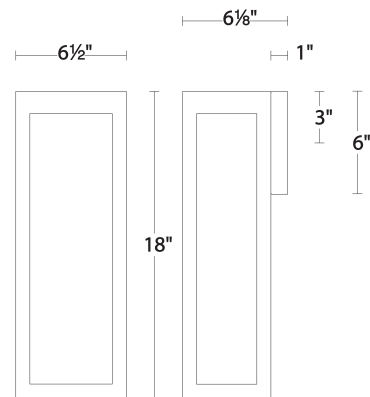

LINE DRAWING