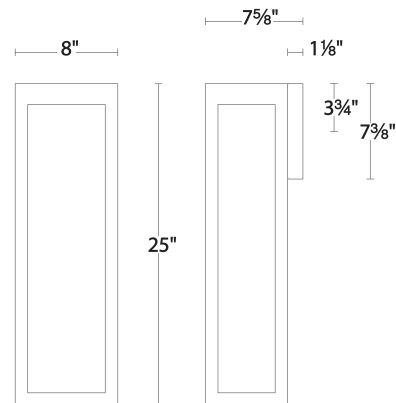

LINE DRAWING