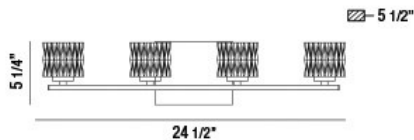

### PRODUCT DETAILS

No.	:	34161-012
Product Color	:	CHROME
Product Material	:	METAL
Shade / Accent Colour	:	CLEAR
Shade / Accent Material	:	GLASS
Width	:	24.5"
Height	:	5.25"
Ext	:	5.5"
Weight	:	5.1lbs

### TECHNICAL DETAILS

Canopy / Backplate Length	:	6.5"
Canopy / Backplate Height	:	1.25"
Canopy / Backplate Width	:	5"
Mounting	:	Up
Location	:	DAMP
Approval	:	