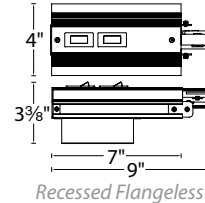

### 120V W Track

	Model	Rating	Circuit Breaker	Max Wattage	Finish
Single Live end (Left)	 <b>WEDL</b> <i>Surface Mount</i>	<b>1/5A</b> <b>1/2A</b> <b>1A</b> <b>2A</b> <b>5A</b> <b>7A</b> <b>10A</b> <b>12A</b>	2 X 0.2Amp 2 X 0.5Amp 2 X 1 Amp 2 X 2.5Amp 2 X 5 Amp 2 X 7.5Amp 2 X 10Amp 2 X 12Amp	2 X 24W 2 X 60W 2 X 120W 2 X 300W 2 X 600W 2 X 900W 2 X 1200W 2 X 1440W	<b>BK</b> Black <b>PT</b> Platinum <b>WT</b> White 
	 <b>WEDL-RT</b> <i>Recessed Flanged</i>				
	 <b>WEDL-RTL</b> <i>Recessed Flangeless</i>				
Single Live end (Right)	 <b>WEDR</b> <i>Surface Mount</i>				
	 <b>WEDR-RT</b> <i>Recessed Flanged</i>				
	 <b>WEDR-RTL</b> <i>Recessed Flangeless</i>				