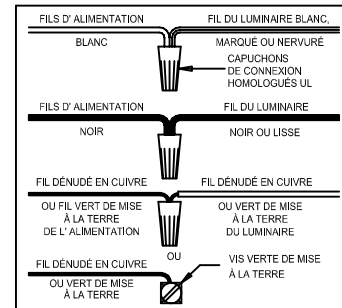

Instructions d'Assemblage et Installation

MISE EN GARDE: Lire les instructions avec soin et couper le courant au disjoncteur central avant de commencer l'installation.

*****

AVERTISSEMENT - S'il y a d'autres mécanismes régulateurs qui s'emploient avec ce dispositif, suivre soigneusement les instructions pour satisfaire aux exigences NEC. Si vous avez des questions, consulter un électricien qualifié.

AVERTISSEMENT - Ce produit contient des composants chimiques qui selon L'état de Californie provoquent un cancer, des infirmités de naissance et (ou) du mal au système reproductif. Il faut laver les mains soigneusement après avoir installé, manipulé, nettoyé, ou autrement touché ce produit.

MISE EN GARDE - Le verre est toujours fragile; maniez le(s) composant(s) et/ou l' (les) ampoule(s) avec prudence.

*****