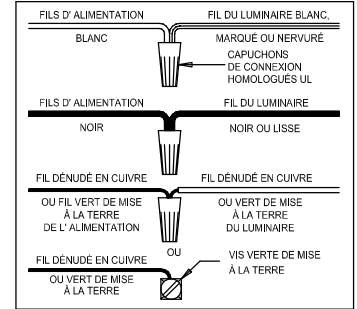

### FIXTURE ASSEMBLY STEPS:

1. M,N → L
2. P → L

B, C, G & P  
(NOT FURNISHED)  
(NO INCLUIDA)  
(NON FOURNIE)

P300025

P300024

P300026

P300027

# Instructions d'Assemblage et Installation

Mise en garde: Lire les instructions avec soin et couper le courant au disjoncteur central avant de commencer l'installation.

\*\*\*\*\*

**AVERTISSEMENT** - S'il y a d'autres mécanismes régulateurs qui s'emploient avec ce dispositif, suivre soigneusement les instructions pour satisfaire aux exigences NEC. Si vous avez des questions, consulter un électricien qualifié.

**MISE EN GARDE** - Le verre est toujours fragile; maniez le(s) composant(s) et/ou l' (les) ampoule(s) avec prudence.

\*\*\*\*\*