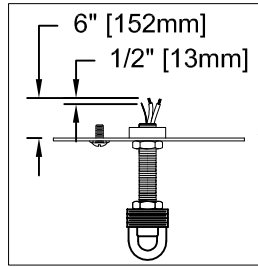

**B, C, G & P
(NOT FURNISHED)
(NON FOURNIE)
(NO INCLUIDA)**

ADJUST HEIGHT WITH "D"
 Y → A (TO LOCK)
RÉGLEZ LA HAUTEUR AVEC "D"
 Y → A (À VERROUILLER)
AJUSTA LA ALTURA CON "D"
 Y → A (APRETAR)

Instructions d'Assemblage et Installation