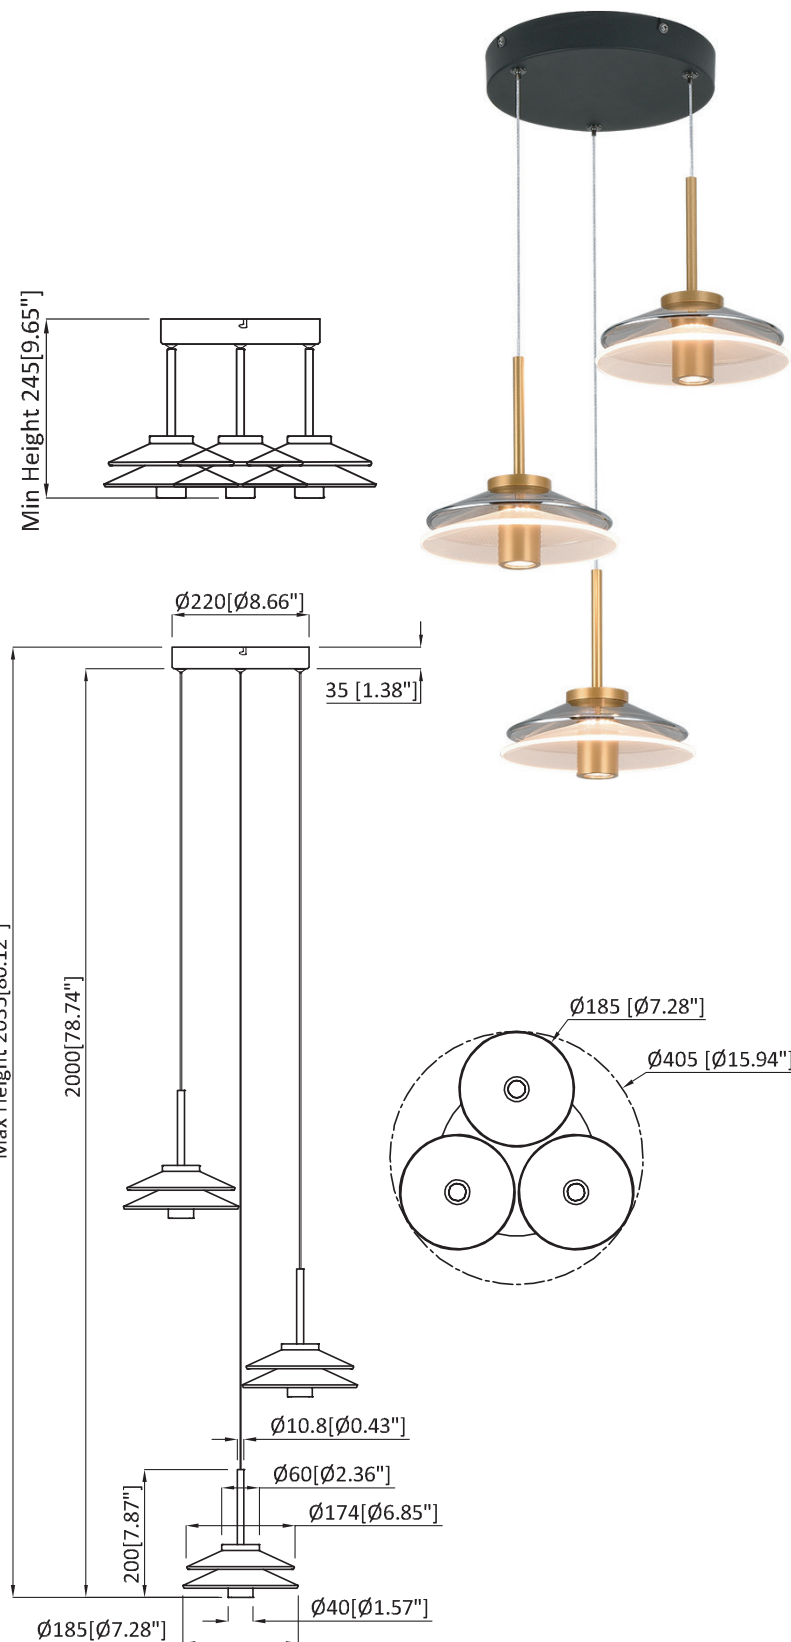

Pendentif LED

Par VONN Lighting

VAP2313BL

VONN

PROJET:

TAPER:

CATALOGUE#:

DATE:

Description du produit

Verona VAP2313BL 16" 3 Lumières DEL Intégrées Noir
Luminaire suspendu avec abat-jour en verre.

Caractéristiques

- Lumens: **1333.2 L**
- Watts: **23.3 W**
- Tension: **100-277V**
- CRI: **90**
- CCT: **3000K**
- Emplacement sec: **IP20**
- Diffuseur: **PC**
- Matériel: **Aluminium, Verre**
- Finir: **Noir et laiton antique**
- Durée de vie: **50,000 heures**
- Transformateur: **Non requis**
- ETL: **Listé**
- Garantie: **Limitée de 5 ans**

Dimensions

- Fixation: **16" L x 16" W x 80" (15.75") H**
  405mm L x 405mm W x 2040mm H
  Mesures arrondies au plus proche 1/4" (6.35mm)

Éclairage

- Température de couleur: **3000K**

Finitions disponibles

BL

Remarques

Lumens théoriques : XXX LM (sous réserve de modifications)

Puissance théorique : XXX W (sous réserve de modifications)

*** Veuillez noter que les lumens et la puissance sont sujets à changement et seront déterminés après la production des premiers articles.

*Toute modification personnalisée est soumise à une quantité minimale de commande. (MOQ)

© VONN Lighting, 2022