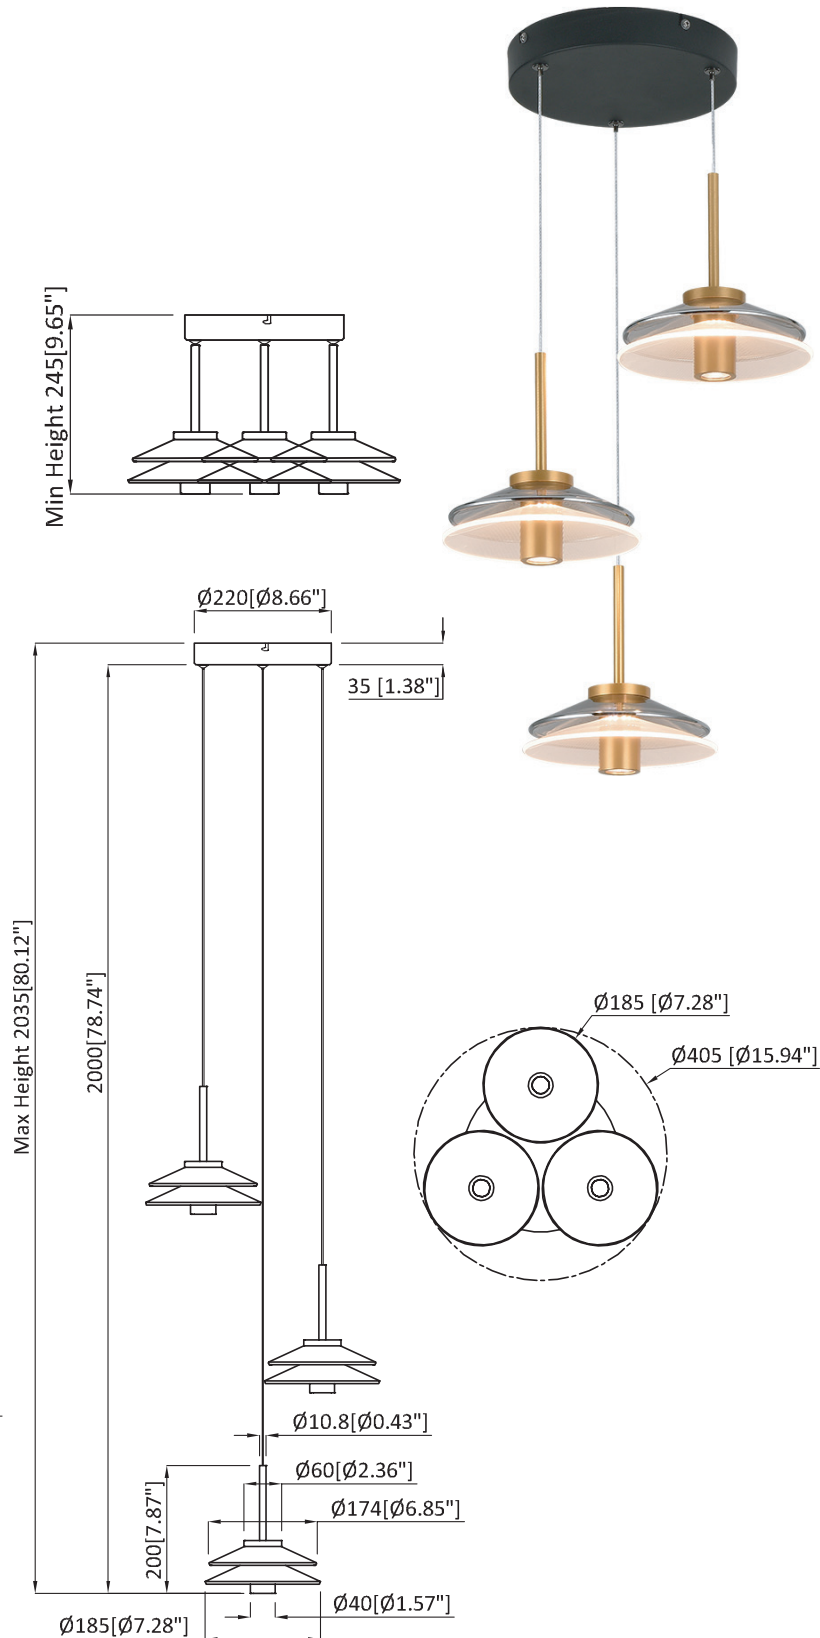

LED Pendant

By VONN Lighting

VAP2313BL

PROJECT:

TYPE:

CATALOG #:

DATE:

Product Description

Verona VAP2313BL 16" 3-Light Integrated LED Black Pendant Lighting Fixture with Glass Shades.

Specifications

- Lumens: **1333.2 L**
- Watts: **23.3 W**
- Voltage: **100-277V**
- CRI: **90**
- CCT: **3000K**
- Dry Location: **IP20**
- Diffuser: **PC**
- Material: **Aluminum, Glass**
- Finish: **Black & Antique Brass**
- Lifetime: **50,000 Hours**
- Transformer: **Not Required**
- ETL: **Listed**
- Warranty: **5-Year Limited**

Dimensions

- Fixture: **16" L x 16" W x 80" (15.75") H**
  405mm L x 405mm W x 2040mm H
  Measurements rounded to the nearest 1/4" (6.35mm)

Lighting

- Color Temperature: **3000K**

Available Finishes

Notes

Theoretical Lumens: XXX LM (subject to change)

Theoretical Wattage: XXX W (subject to change)

***Please note lumens and wattage are subject to change and will be determined post production of the first articles.

*Any custom modifications are subject to minimum order quantity. (M.O.Q.)

© VONN Lighting, 2022