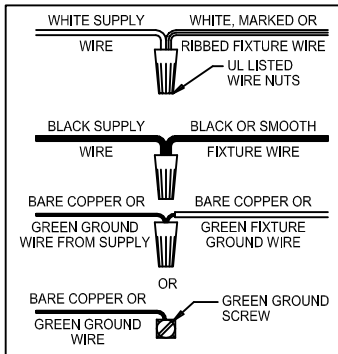

CAUTION: Read instructions carefully and turn electricity off at main circuit breaker panel before beginning installation.

500178

WARNING - If any Special Control Devices are used with this Fixture, Follow the Instructions Carefully to assure full compliance with N.E.C. requirements. If there are any questions, contact a Qualified Electrical Contractor.
CAUTION - All glass is fragile, use care when handling Glass component(s) and or Lamp(s).

CANOPY MOUNTING & WIRE CONNECTION ASSEMBLY STEPS:

1. D,E → A
2. B,A → C
3. R,S,H → D (TO LOCK) (APRETAR)
4. S → H (À VERROUILLER)
5. F → N,P,M
6. N,X,U → Q
7. M → N
8. L → M
9. K,J → L
10. L → H
11. F → L,K,J,H,D
12. F → G
13. J,K → H
14. T → U

MISE EN GARDE: Lire les instructions avec soin et couper le courant au disjoncteur central avant de commencer l'installation.

AVERTISSEMENT - S'il y a d'autres mécanismes régulateurs qui s'emploient avec ce dispositif, suivre soigneusement les instructions pour satisfaire aux exigences NEC. Si vous avez des questions, consulter un électricien qualifié.
MISE EN GARDE - Le verre est toujours fragile; maniez le(s) composant(s) et/ou l' (les) ampoule(s) avec prudence.