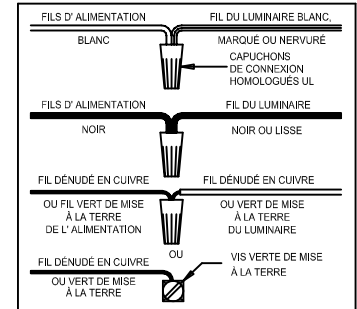

CANOPY MOUNTING & WIRE CONNECTION ASSEMBLY STEPS:

1. D,E → A
2. B,A → C
3. R,S,H → D (TO LOCK) (APRETAR)
4. S → H (À VERROUILLER)
5. F → N,P,M
6. N,X,U → Q
7. M → N
8. L → M
9. K,J → L
10. L → H
11. F → L,K,J,H,D
12. F → G
13. J,K → H
14. T → U

ADJUST HEIGHT WITH "D"
 N → A (TO LOCK)
 AJUSTA LA ALTURA CON "D"
 N → A (APRETAR)
 RÉGLEZ LA HAUTEUR AVEC "D"
 N → A (À VERROUILLER)

**B, C, G & T
 (NOT FURNISHED)
 (NON FOURNIE)
 (NO INCLUIDA)**

Instructions d'Assemblage et Installation

MISE EN GARDE: Lire les instructions avec soin et couper le courant au disjoncteur central avant de commencer l'installation.

AVERTISSEMENT - S'il y a d'autres mécanismes régulateurs qui s'emploient avec ce dispositif, suivre soigneusement les instructions pour satisfaire aux exigences NEC. Si vous avez des questions, consulter un électricien qualifié.
MISE EN GARDE - Le verre est toujours fragile; maniez le(s) composant(s) et/ou l' (les) ampoule(s) avec prudence.