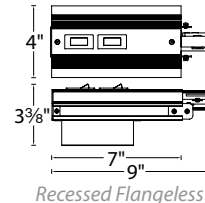

### 120V W Track

	Model	Rating	Circuit Breaker	Max Wattage	Finish
Single Live end (Left)	 <b>WEDL</b> <i>Surface Mount</i>	<b>1/5A</b> <b>1/2A</b> <b>1A</b> <b>2A</b> <b>5A</b> <b>7A</b> <b>10A</b> <b>12A</b>	2 X 0.2Amp 2 X 0.5Amp 2 X 1 Amp 2 X 2.5Amp 2 X 5 Amp 2 X 7.5Amp 2 X 10Amp 2 X 12Amp	2 X 24W 2 X 60W 2 X 120W 2 X 300W 2 X 600W 2 X 900W 2 X 1200W 2 X 1440W	<b>BK</b> Black <b>PT</b> Platinum <b>WT</b> White 
	 <b>WEDL-RT</b> <i>Recessed Flanged</i>				
	 <b>WEDL-RTL</b> <i>Recessed Flangeless</i>				
Single Live end (Right)	 <b>WEDR</b> <i>Surface Mount</i>				
	 <b>WEDR-RT</b> <i>Recessed Flanged</i>				
	 <b>WEDR-RTL</b> <i>Recessed Flangeless</i>				