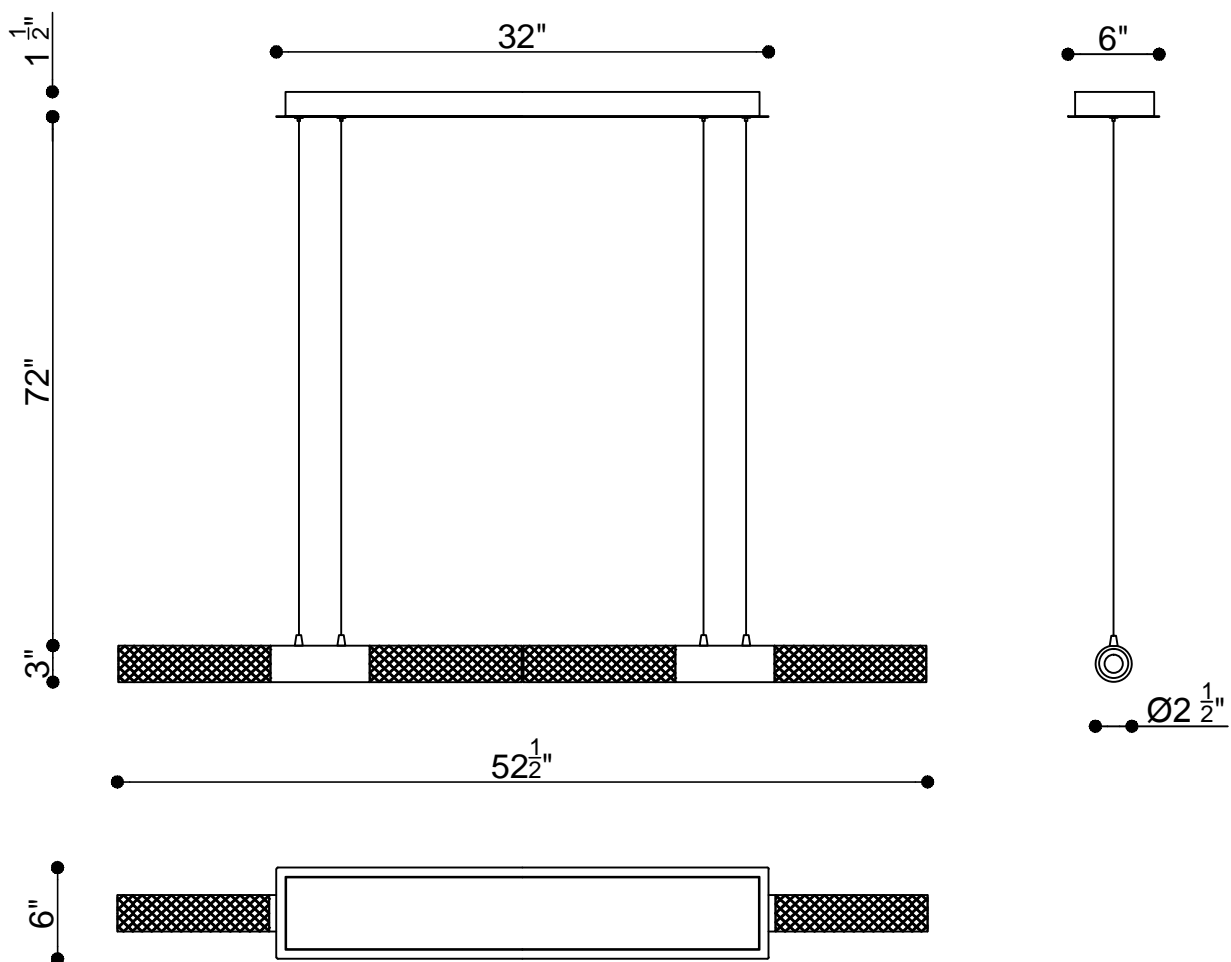

39312-013

LED 26W Ra=90 3000K 2422LM