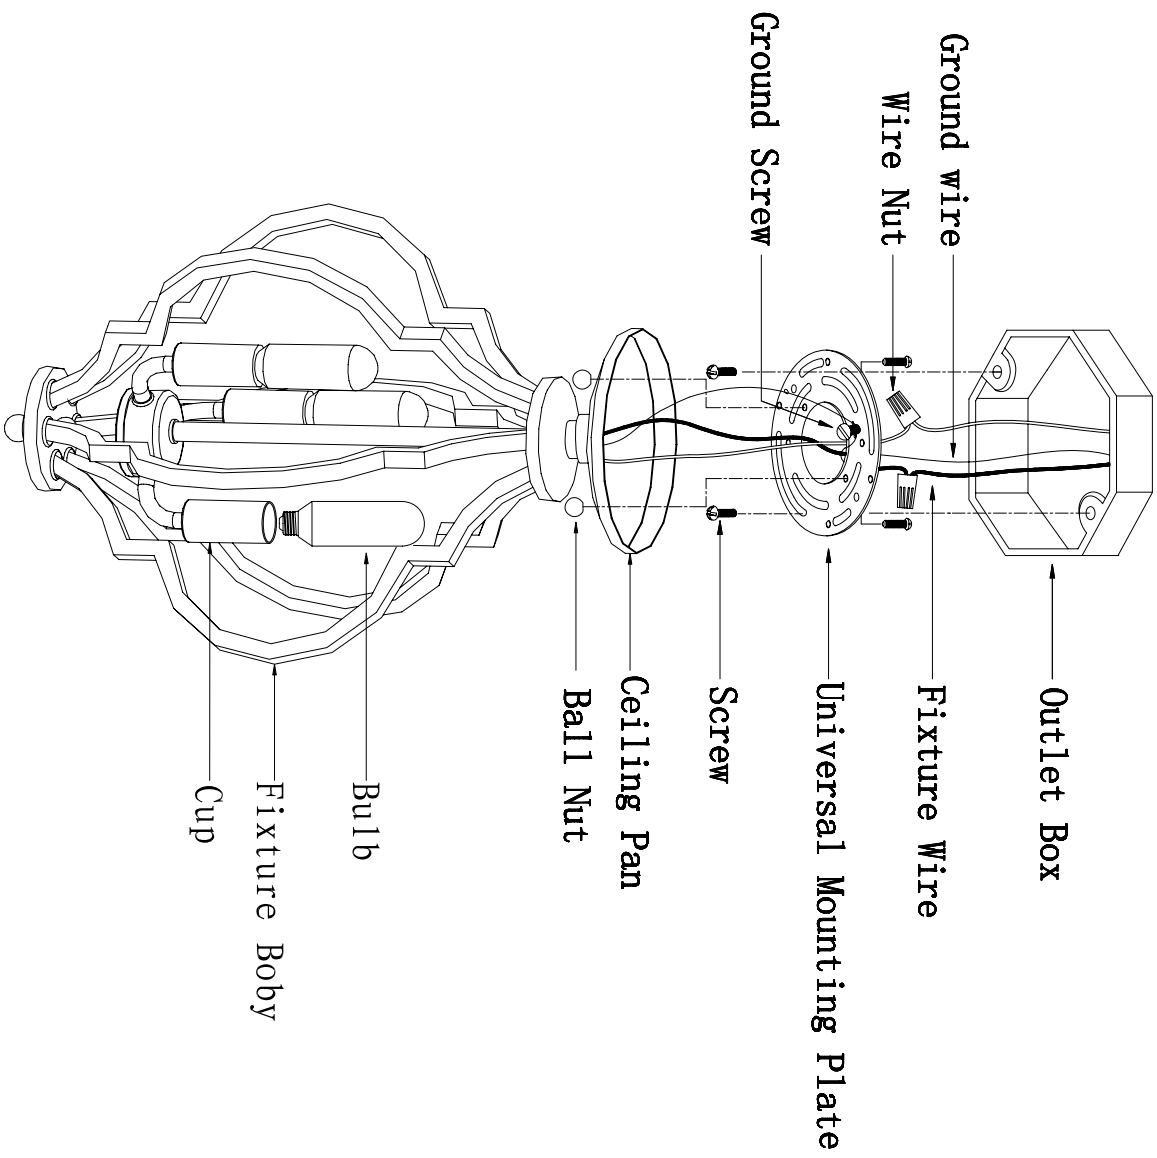

MERIDIAN

LITE TRENDS

ITEM NO: M60055