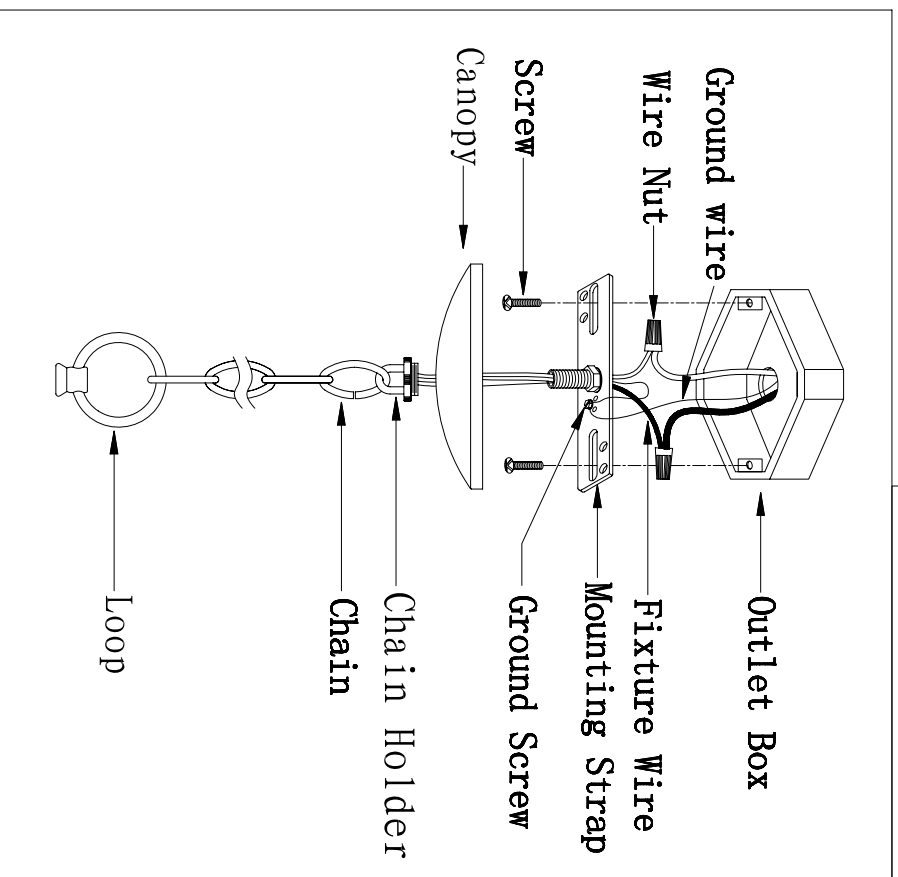

MERIDIAN

LITE TRENDS

ITEM NO: M60055