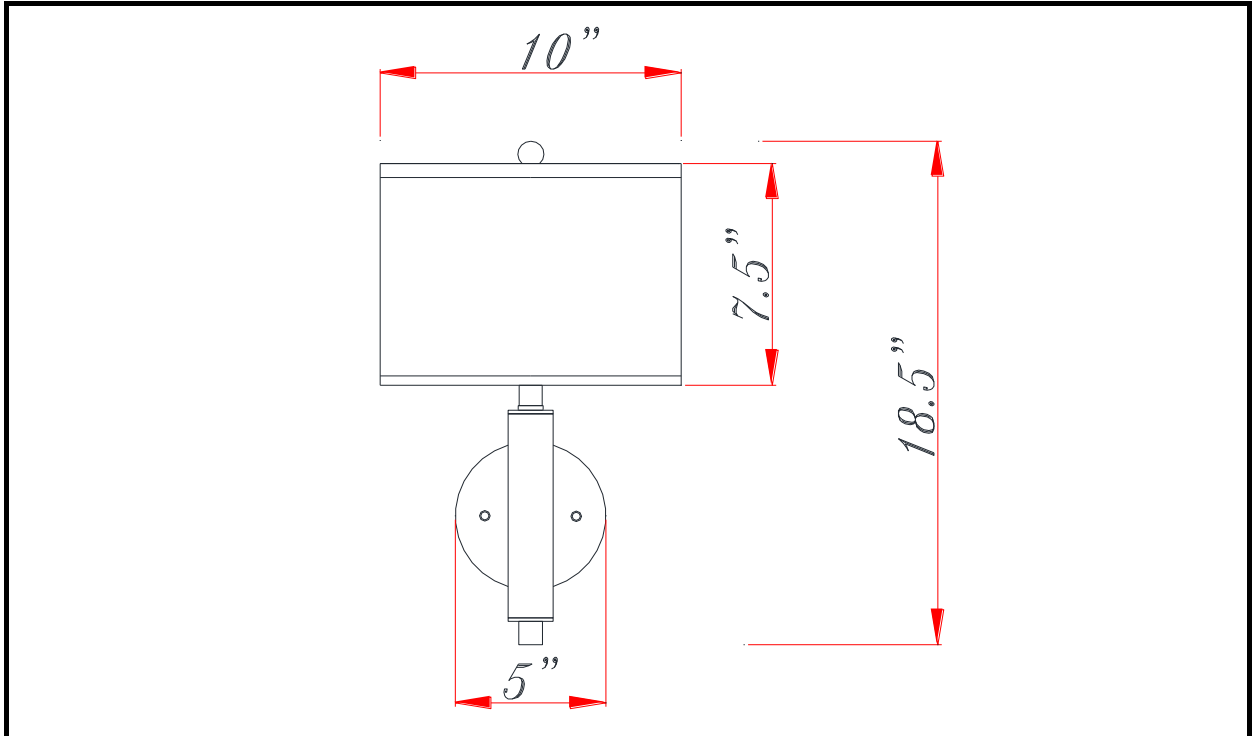

## Drawing:

**Model No:** LA-2004WL-1R  
**Description:** 60W metal wall lamp with rocker base switch  
**Material:** Metal+Fabric  
**Finish :** Chrome  
**Height:** 18.5"  
**Base Width:** Dia.5"  
**Harp Size:** 6.5"  
**Wattage :** 60W  
**Socket :** Medium Base (E26)  
**Switch:** Rocker base switch  
**Bulb:** Incandescent,CFL  
**Power Outlet:** N/A  
**Ethernet Jack:** None  
**Cord:** SPT-2  
**Cord Length:** 6'  
**Cord Color:** Silver  
**Shade No:** SH-1260  
**Material:** Fabric  
**Shade size:** 10"x10"x7 1/2"