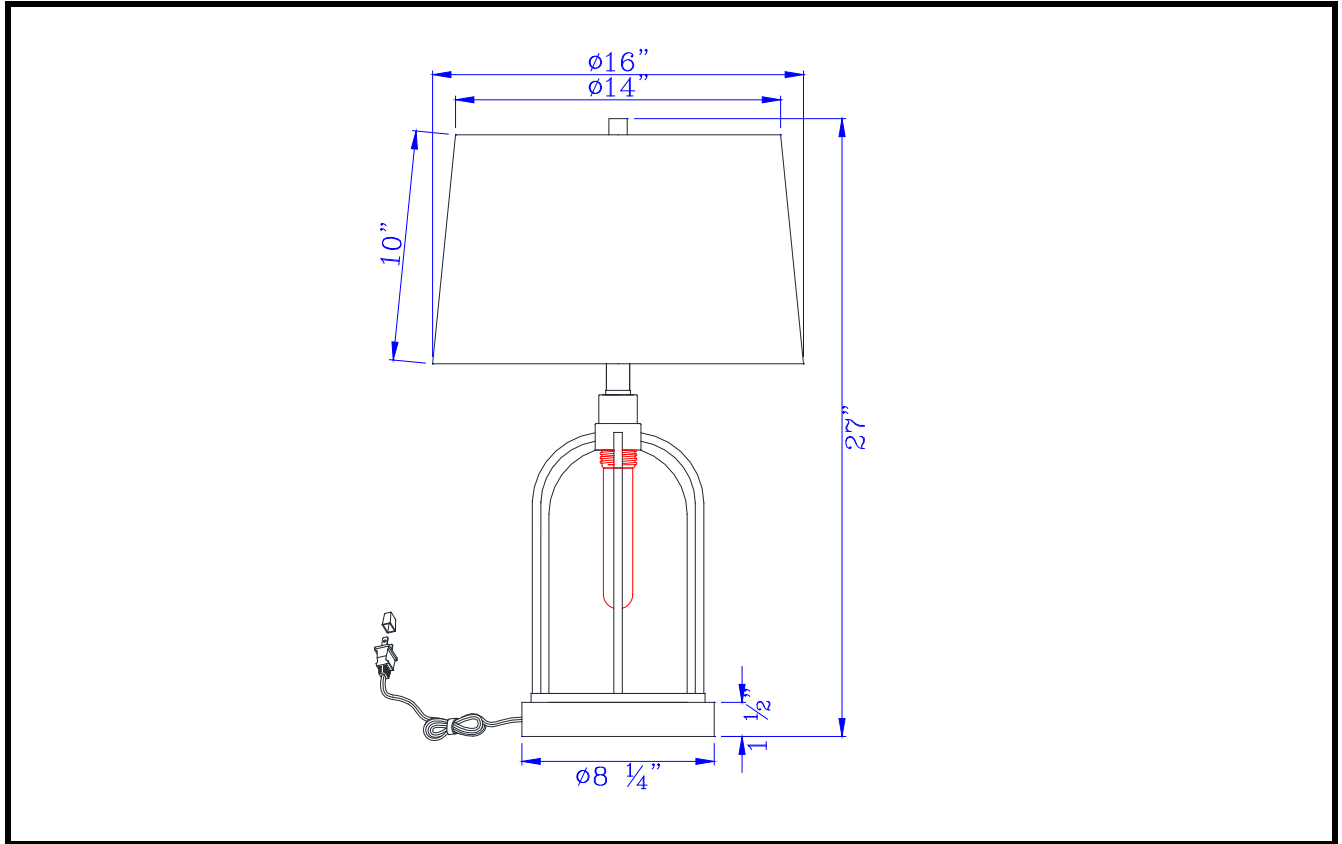

- Model No:** BO-2840TB  
**Description:** 100W 3 way Ciney glass/metal table lamp with 25W night light  
**Material:** Metal/Wood  
**Finish :** Black/Wood  
**Height:** 27"  
**Reach/Depth:** 16"  
**Base Width:** Dia.8 1/4"  
**Wattage :** 100W+25W  
**Socket :** Medium Base (E26)  
**Switch:** 3-Way  
**Bulb:** Incandescent, CFL  
**Wire Length:** 6'  
**Wire Color:** Black  
**Shade No:**  
**Material:** Fabric  
**Shade size:** 14"x16"x10"  
**Certificate :**