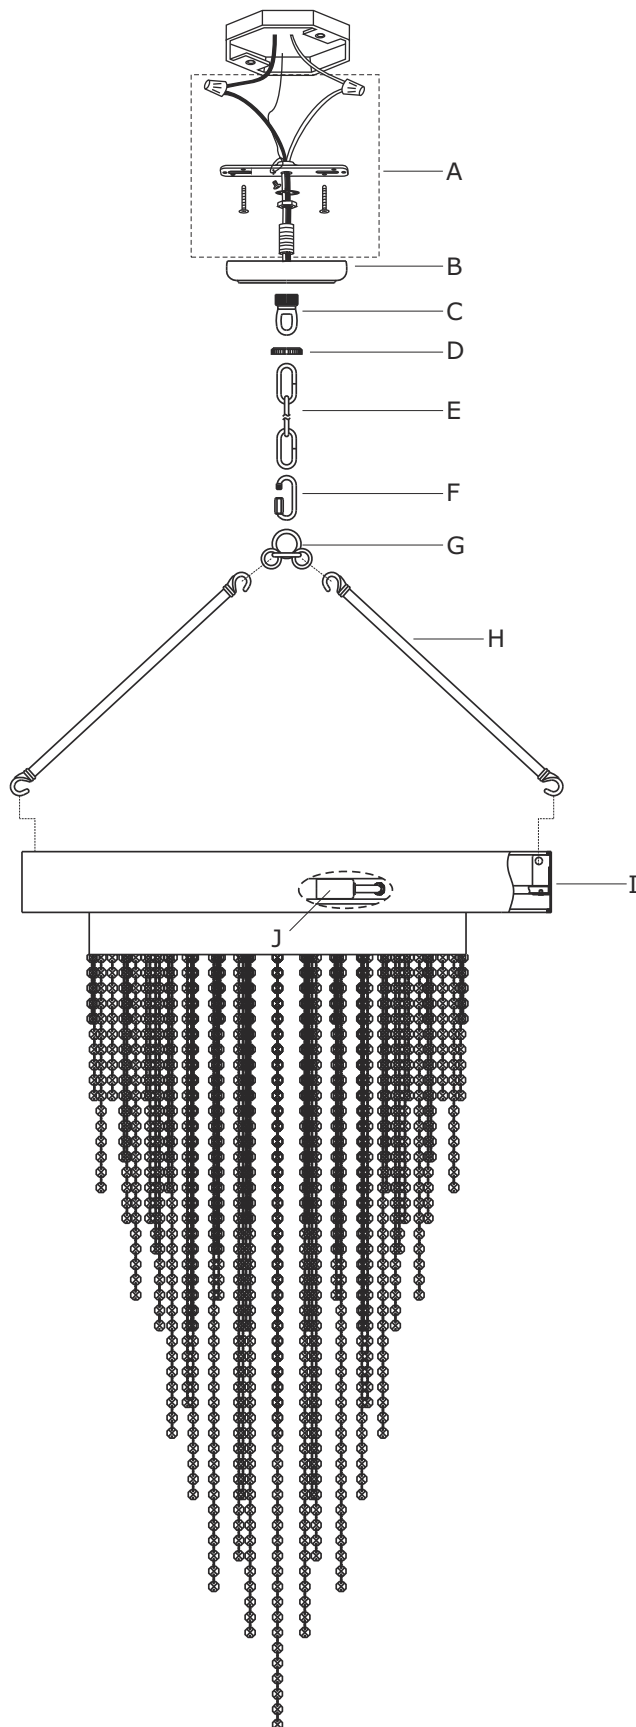

CRYSTORAMA

LIGHTING THE WAY FOR SIXTY YEARS

PART NUMBER MODEL#CLA-A3207-PN-CL-MWP

Part Number

Part Numbers

- A. (1)-Mounting hardware
- B. (1)-Canopy W5-7/8"xH1-1/8" XRF3205PNCAN5.875IN
- C. (1)-Collar Loop
- D. (1)-Collar ring
- E. (1)-Chain -L72", 5mm thick #XRF3205PNCHA5MM
- F. (1)-Quick link
- G. (1)-Loop
- H. (3)-Hanging rod W1/2"xL13" #XRF3206PNHROD13IN
- I. (1)-Band frame
- J. (6)-Socket