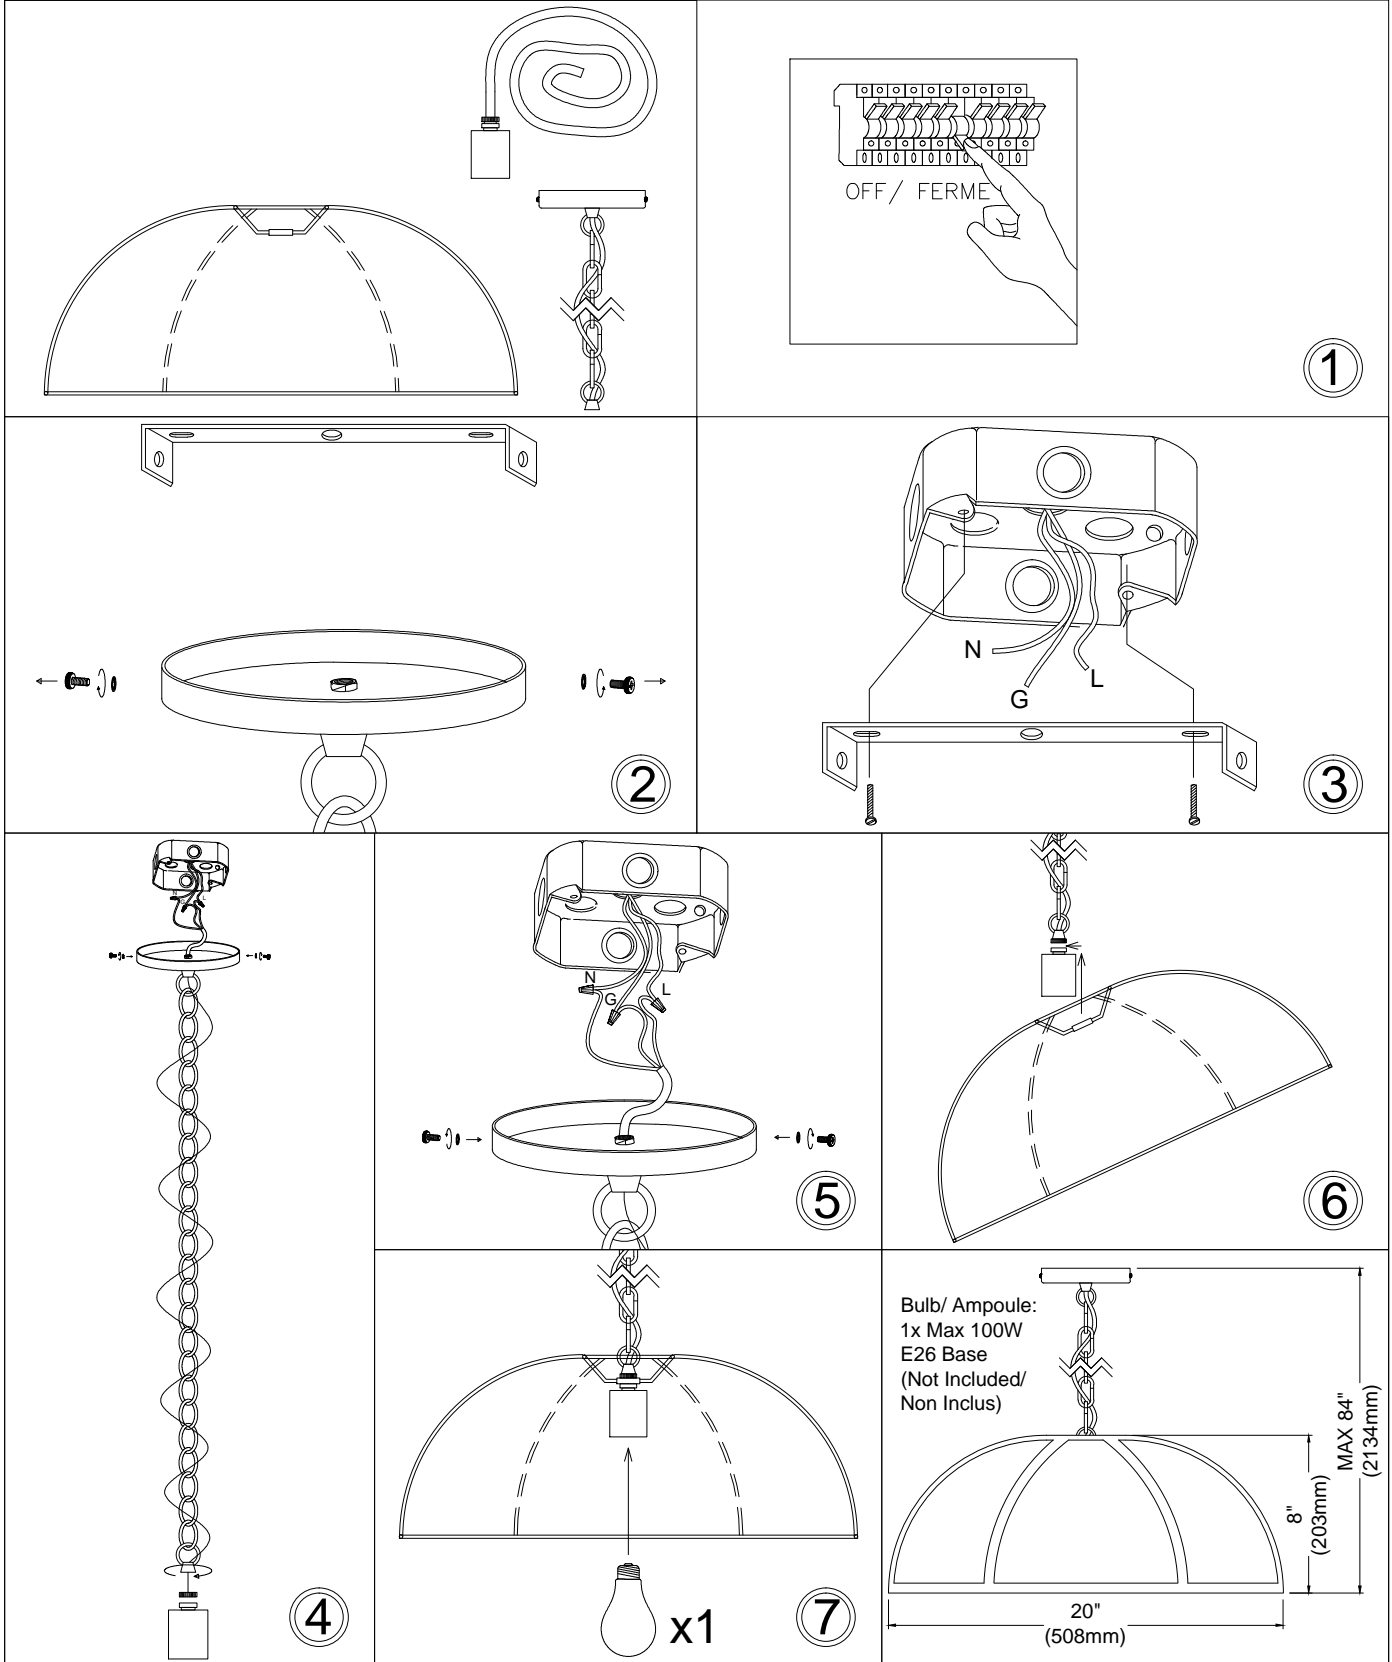

PTO-201P-MB-BW

1401 Courtney Park Drive East, Mississauga, Ontario, Canada L5T 2E4
Tel: (905) 564-1262 Fax: (905) 564-1299 Email: dainolite@dainolite.ca Web: www.dainolite.ca

02/2022