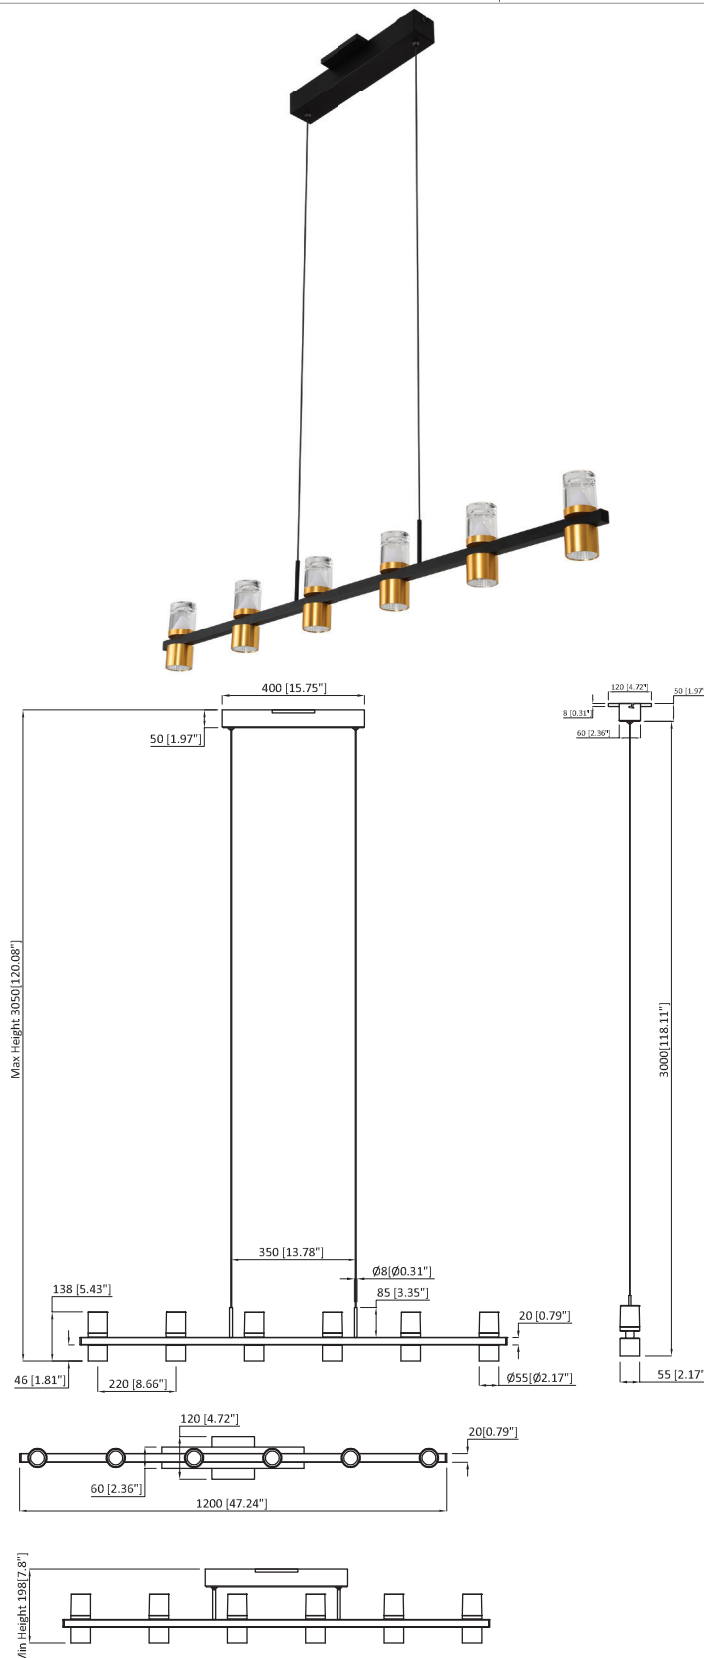

PROJET:

TAPER:

CATALOGUE#:

DATE:

Description du produit

Lustre linéaire noir Ellegi VMC34247BL de 47 po à 6 lumières intégrées à DEL intégrées.

Caractéristiques

- Lumens: **3210.50 L**
- Watts: **46.10 W**
- Tension: **100-277V**
- CRI: **90**
- CCT: **3000K**
- Emplacement sec: **IP20**
- Diffuseur: **PC**
- Matériel: **Aluminium, Verre**
- Finir: **Noir et laiton antique**
- Durée de vie: **50,000 heures**
- Transformateur: **Non requis**
- ETL: **Listé**
- Garantie: **Limitée de 5 ans**

Dimensions

- Fixation: **47.25" L x 4.75" W x 120" (7.75") H**
  1200mm L x 120mm W x 3040mm H
  Mesures arrondies au plus proche 1/4" (6.35mm)

Éclairage

- Température de couleur: **3000K**

Finitions disponibles

Remarques

Lumens théoriques : XXX LM (sous réserve de modifications)

Puissance théorique : XXX W (sous réserve de modifications)

*** Veuillez noter que les lumens et la puissance sont sujets à changement et seront déterminés après la production des premiers articles.

*Toute modification personnalisée est soumise à une quantité minimale de commande. (MOQ)

© VONN Lighting, 2022