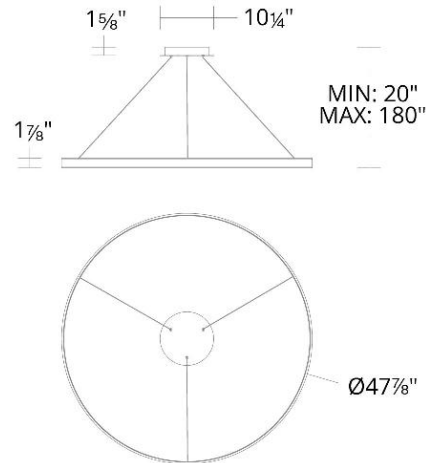

### LINE DRAWING:

PD-81148