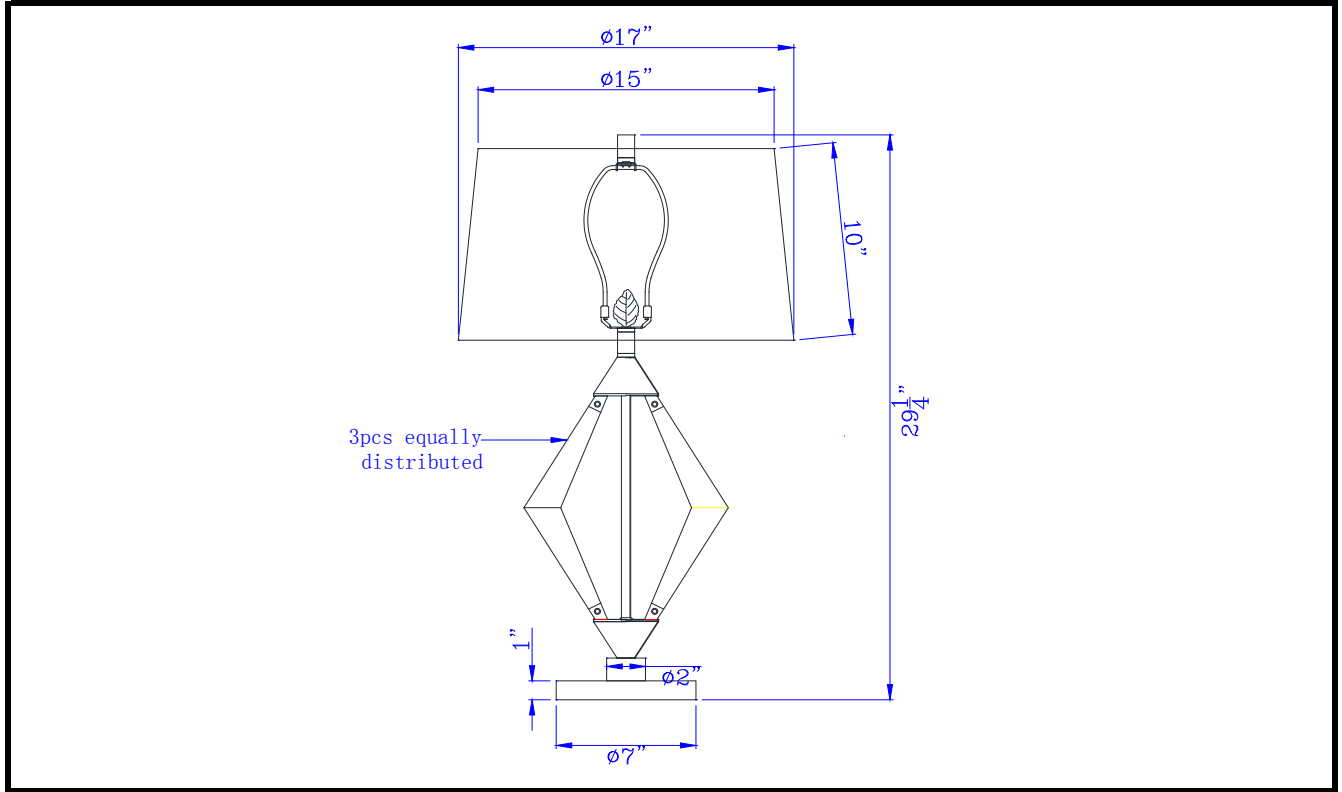

**Model No:** BO-2856TB  
**Description:** Valence 150W 3 way metal/wood table lamp  
**Material:** Metal/Wood  
**Finish :** Black/Wood  
**Height:** 29 1/4"  
**Reach/Depth:** 17"  
**Base Width:** Dia.7"  
**Wattage :** 150W  
**Socket :** Medium Base (E26)  
**Switch:** 3-WAY  
**Bulb:** Incandescent, CFL  
**USB:**  
**Outlet:**  
**Wire Length:** 6'  
**Wire Color:**  
**Shade No:**  
**Material:** Fabric  
**Shade size:** 15"x17"x10"  
**Certificate :** 