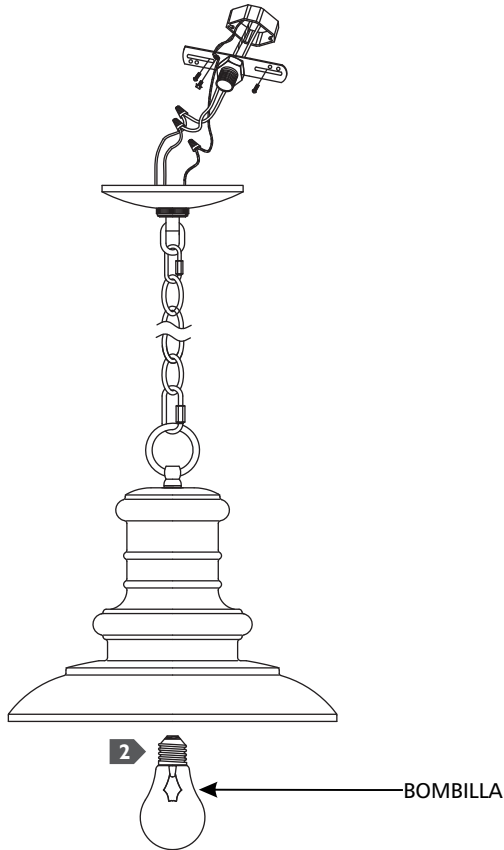

Redding Station I Light Outdoor Lantern

OL8904_ 1.0

FEISS®

EST. 1955

Ceiling

GENERAL PRODUCT INFORMATION:

This product is suitable for wet locations.

This product may be dimmed with a standard incandescent dimmer.

- 1** Follow enclosed supplement installation instructions for electrical and fixture installation onto house outlet box.
- 2** Screw the lamp into the socket. Refer to the label on the lamp socket for Max Wattage information.

IA

- 1 Suivez les instructions d'installation jointes supplément pour l'installation électrique et de fixation sur la boîte de sortie de la maison.
- 2 Vissez la lampe dans la douille. Reportez-vous à l'étiquette sur la douille de lampe Puissance max pour plus d'informations.

IA

- 1** Siga las instrucciones de instalación adjuntas suplemento para la instalación eléctrica y el accesorio en la caja de salida casa.
- 2** Atornille la lámpara en el zócalo. Consulte la etiqueta del casquillo de la lámpara para obtener información Potencia Max.