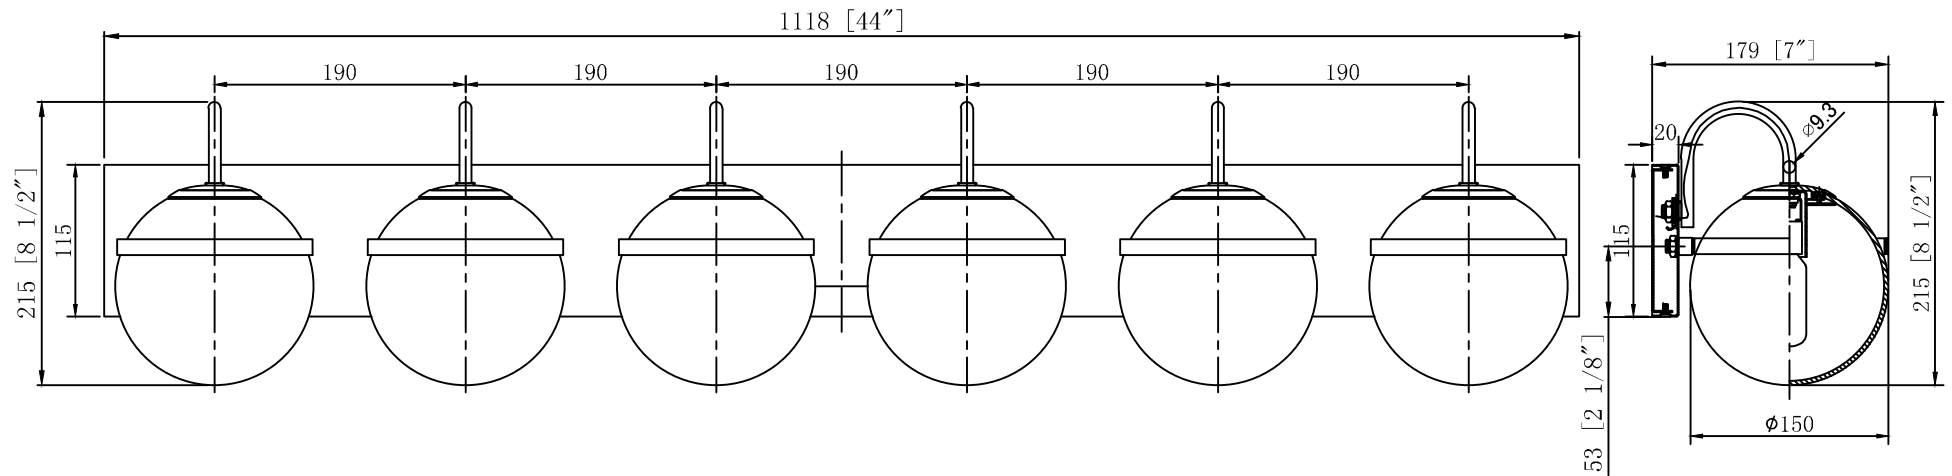

莱特照明科技有限公司

350-6W-BK-CL

客户	客户编号	本厂编号	版次	日期
XXX	XXX		A0	20.09.18
核准		审核	制图	
			RUAN	