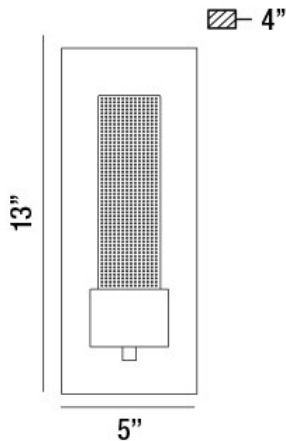

### PRODUCT DETAILS

No.	:	33688-015
Product Color	:	BLACK
Shade / Accent Colour	:	SEEDED GLASS
Width	:	5"
Height	:	13"
Ext	:	4"
Weight	:	4.4lbs

### TECHNICAL DETAILS

Canopy / Backplate Length	:	13"
Canopy / Backplate Height	:	0.75"
Canopy / Backplate Width	:	5"
Driver	:	ZEGA
IP Rating	:	54
Location	:	WET
Approval	:	
Title 24	:	Yes