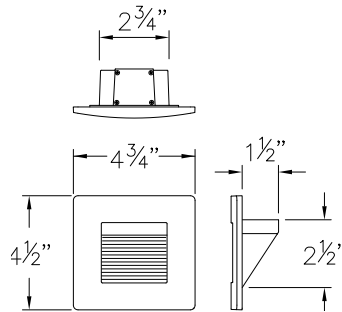

120V LUNA STEP LIGHTS

58506 SK
120V STEP LIGHT
4¾" W x 4½" H
 

58506 BZ
120V STEP LIGHT
4¾" W x 4½" H
 

58506 SW
120V STEP LIGHT
4¾" W x 4½" H
 

DOUBLE GANG
configuration

58506 TT
120V STEP LIGHT
4¾" W x 4½" H
 