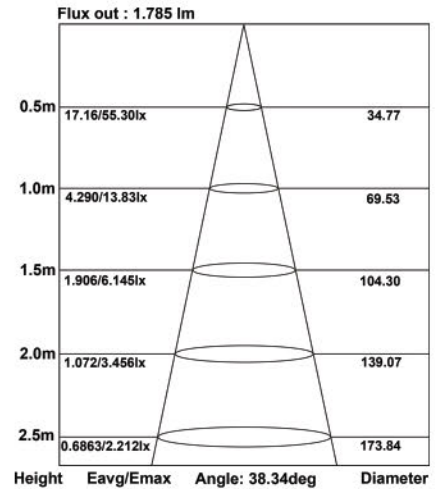

Data:

Input voltage 120V
Input power 3.3W
Input current 0.03A
Frequency 60Hz
Min starting temp. .... -20°C (-4°F)
CRI ..... 85+
CCT ..... 2700°K*
Lumens..... 237Lm