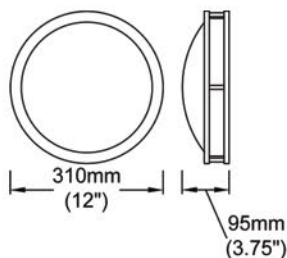

CFLED-C1218-SC