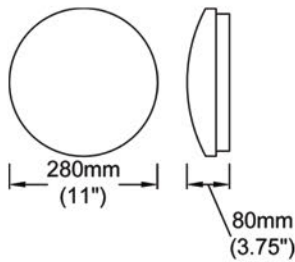

CFLED-A1622