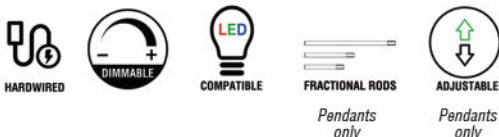

MGL-4030FH-AGB

MGL-2718HP-AGB

MGL-2718FH-AGB

MGL-94FH-AGB

MGL-2014FH-AGB

Item No.	Dimensions	No. of Bulbs	Bulb Type	Max. Wattage
MGL-2014FH-AGB	16.5"H x 19.75"W x 19.75"D - 11.15 lb	14	G9	25W
MGL-2718FH-AGB	16.3"H x 27.5"W x 10.75"D - 18 lbs.	18	G9	25W
MGL-2718HP-AGB	17.3"H x 27.5"W x 10.75"D - 24 lbs.	18	G9	25W
MGL-4030FH-AGB	18"H x 40W.35W"W x 7"D - 22 lbs.	30	G9	25W
MGL-94FH-AGB	11.6"H x 10.6"W x 10.6"D - 2.25 lbs.	4	G9	25W