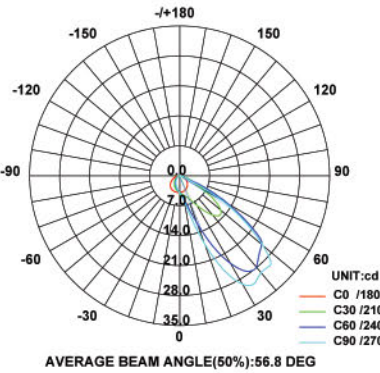

Data:

Input voltage 120V
Input power 3.3W
Input current 0.03A
Frequency 60Hz
Min starting temp. .... -20°C (-4°F)
CRI ..... 85+
CCT ..... 2700°K*
Lumens..... 237Lm