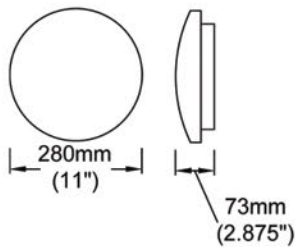

CFLED-L1522-PC