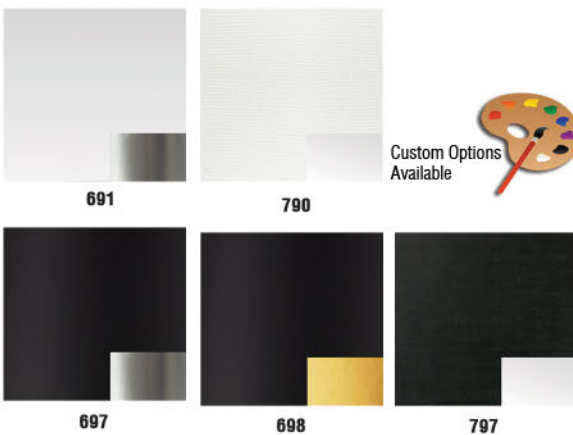

FABRIC:

Item No.	Dimensions	No. of Bulbs	Bulb Type	Max. Wattage
OD3T-L-691-MB	30"H x 15"W x 15"D - 5 lbs.	1	E26 Trilite	100W
OD3T-L-691-SC	30"H x 15"W x 15"D - 5 lbs.	1	E26 Trilite	100W
OD3T-L-697-MB	30"H x 15"W x 15"D - 5 lbs.	1	E26 Trilite	100W
OD3T-L-697-SC	30"H x 15"W x 15"D - 5 lbs.	1	E26 Trilite	100W
OD3T-L-698-MB	30"H x 15"W x 15"D - 5 lbs.	1	E26 Trilite	100W
OD3T-L-698-SC	30"H x 15"W x 15"D - 5 lbs.	1	E26 Trilite	100W
OD3T-L-790-SC	30"H x 15"W x 15"D - 5 lbs.	1	E26 Trilite	100W
OD3T-L-797-MB	30"H x 15"W x 15"D - 5 lbs.	1	E26 Trilite	100W
OD3T-S-691-MB	28.5"H x 10"W x 10"D - 4 lbs.	1	E26 Trilite	100W
OD3T-S-691-SC	28.5"H x 10"W x 10"D - 4 lbs.	1	E26 Trilite	100W
OD3T-S-697-MB	28.5"H x 10"W x 10"D - 4 lbs.	1	E26 Trilite	100W
OD3T-S-697-SC	28.5"H x 10"W x 10"D - 4 lbs.	1	E26 Trilite	100W
OD3T-S-698-MB	28.5"H x 10"W x 10"D - 4 lbs.	1	E26 Trilite	100W
OD3T-S-698-SC	28.5"H x 10"W x 10"D - 4 lbs.	1	E26 Trilite	100W
OD3T-S-790-SC	28.5"H x 10"W x 10"D - 4 lbs.	1	E26 Trilite	100W
OD3T-S-797-MB	28.5"H x 10"W x 10"D - 4 lbs.	1	E26 Trilite	100W

*ON / OFF Switch on Socket