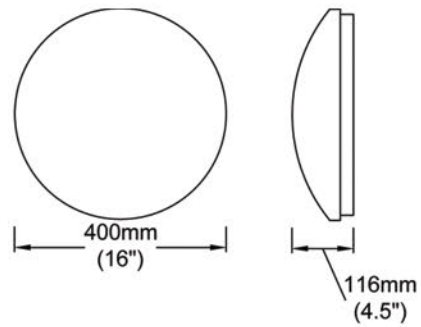

CFLED-L1114-SC