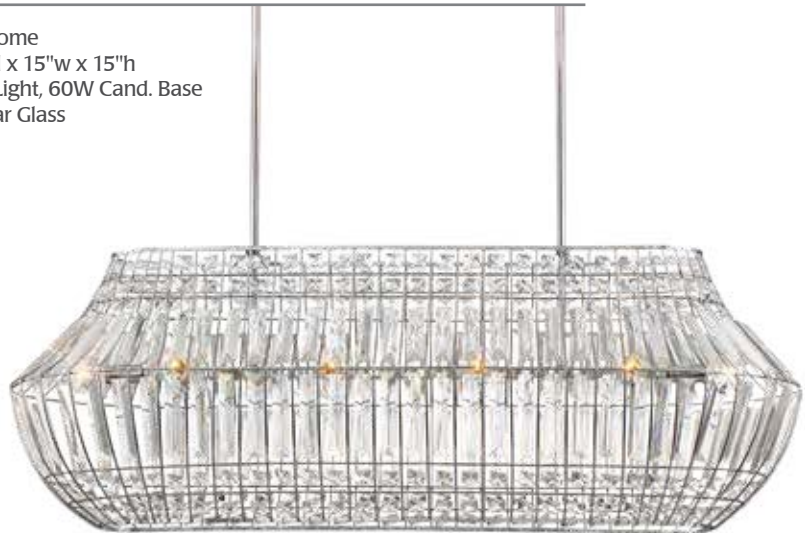

■ 2387-77

Chrome
36"l x 12"w x 12"h
6 Light 60W Cand. Base
Clear Crystal

■ 2388-77

Chrome
42"l x 14"w x 14"h
8 Light 60W Cand. Base
Clear Crystal

Island Lights

■ 2369-77

Chrome
42"l x 15"w x 15"h
10 Light, 60W Cand. Base
Clear Glass