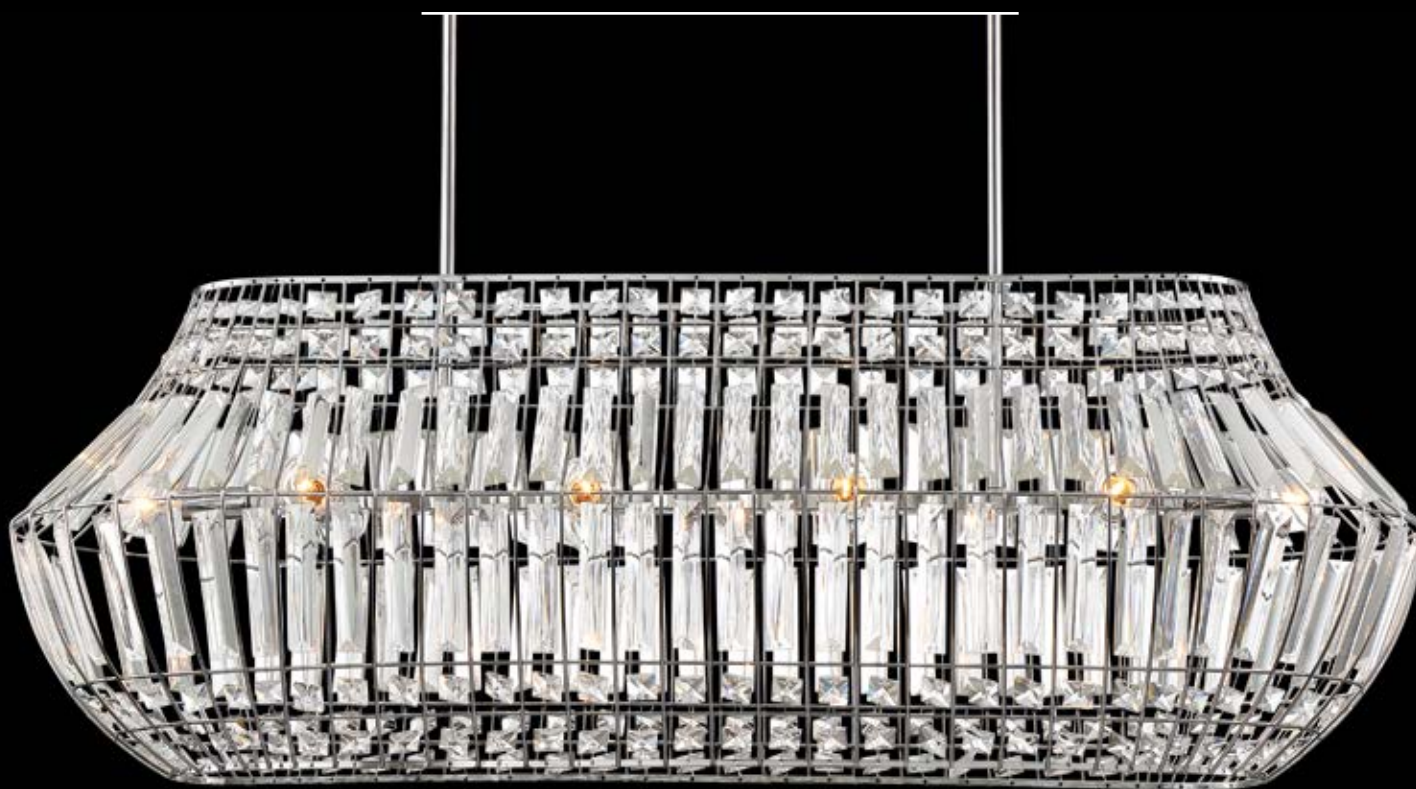

■ 2369-77

■ **2369-77**

Island Light
Chrome
42"l x 15"w x 15"h
10 Light, 60W G16½ Cand. Base
Clear Crystal

■ **2363-77**

3 Light Bath
Chrome
18"w x 6¼"h x 6½"ext.
3 Light, 60W Cand. Base
Clear Crystal