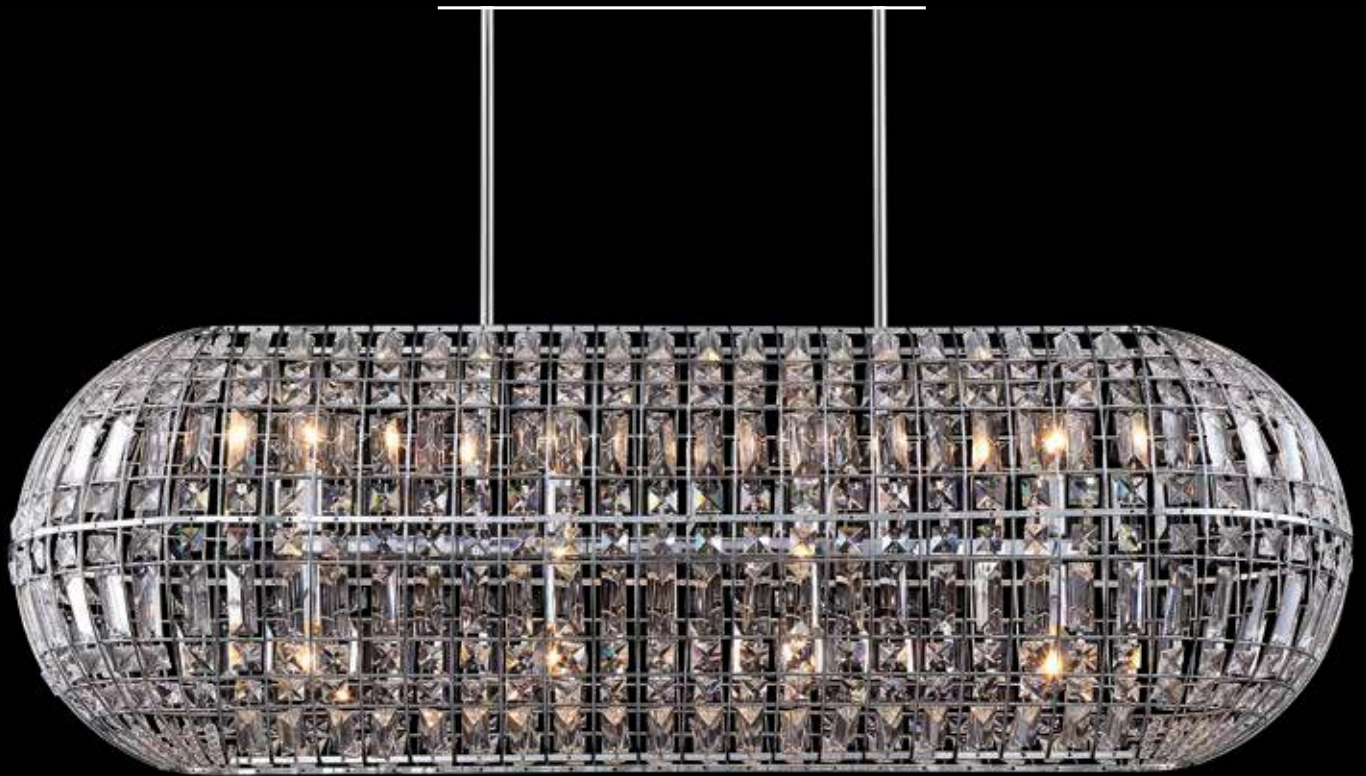

■ 2388-77

■ **2370-77**

Wall Sconce
Chrome
12"w x 8"h x 5³/₄"ext.
2 Light, 60W Cand. Base
Clear Crystal

■ **2388-77**

Island Light
Chrome
42"l x 14"w x 14"h
8 Light, 60W Med. Base
Clear Crystal