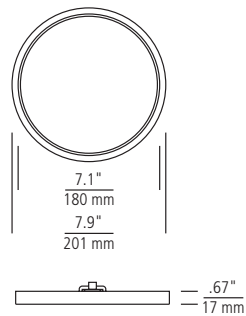

# TRAVERSE LOTUS ROUND

TRAVERSE  
LOTUS ROUND 12"  
149212RD-15

TRAVERSE  
LOTUS ROUND 9"  
14929RD-15

TRAVERSE  
LOTUS ROUND 7"  
14927RD-15

TRAVERSE  
LOTUS ROUND 5"  
14925RD-15

**DIMMER COMPATIBILITY**