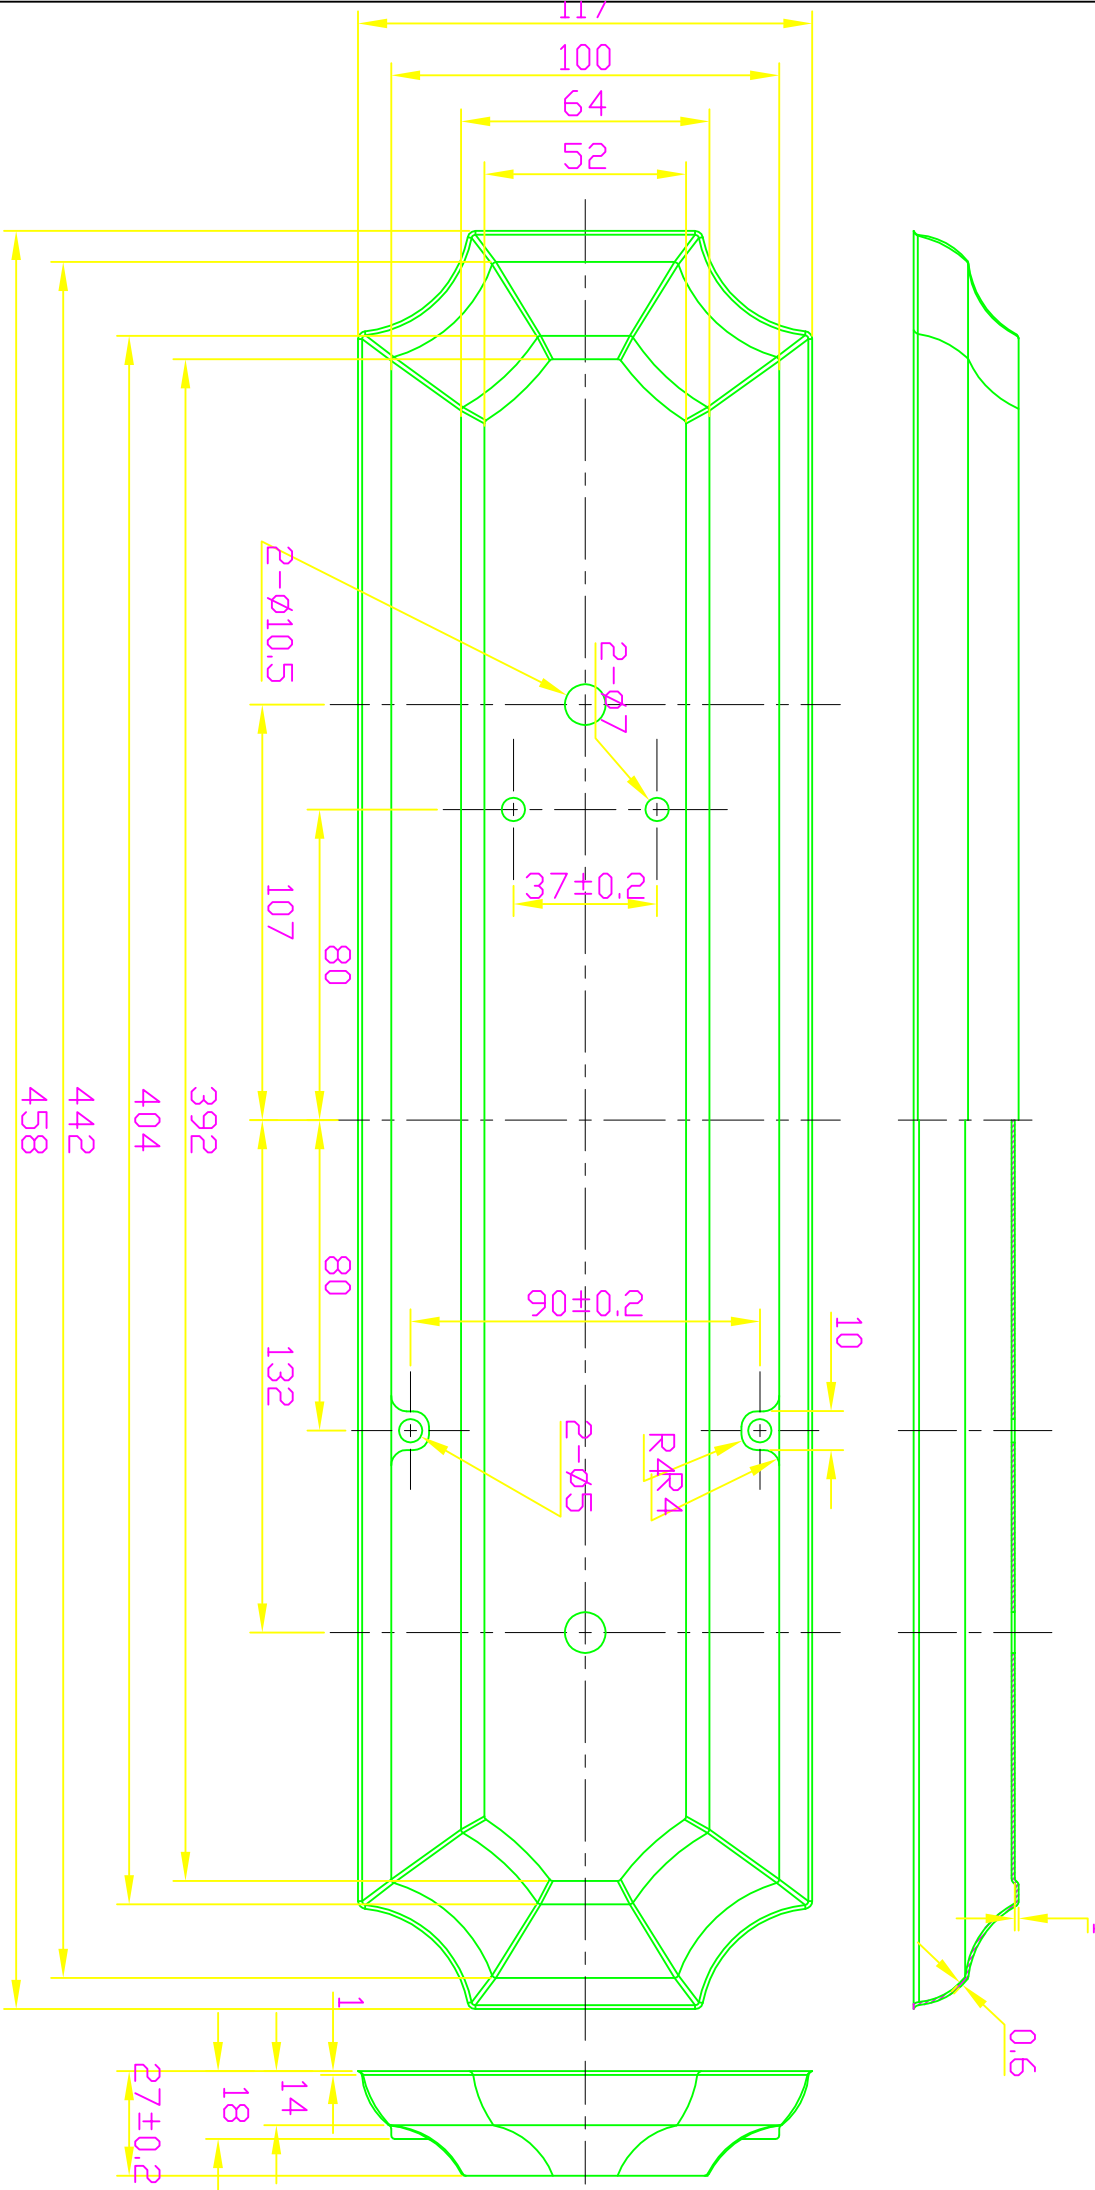

30085CDCF

标记	DW11310	DW11311	DW11312

 广州利维灯饰有限公司 GUANG ZHOU LEVEL LIGHTING COM., LTD		零件名称		壁座		灯体编号		30085	
		客户名称	01#	材质	铁	零件编号	07-01-13	版次	A/1
尺寸段		0<a≤15	15<a≤50	50<a≤100	100<a≤500	a>500	视角	mm	客户比例
等级	A	±0.05	±0.1	±0.2	±0.5	±0.8	单位	mm	1:2
	B	±0.1	±0.2	±0.5	±1.0	±1.0	日期	07-01-13	精度等级
	C	±0.2	±0.5	±0.7	±1.2	±1.5	审核		A

制图 LanCaiHu