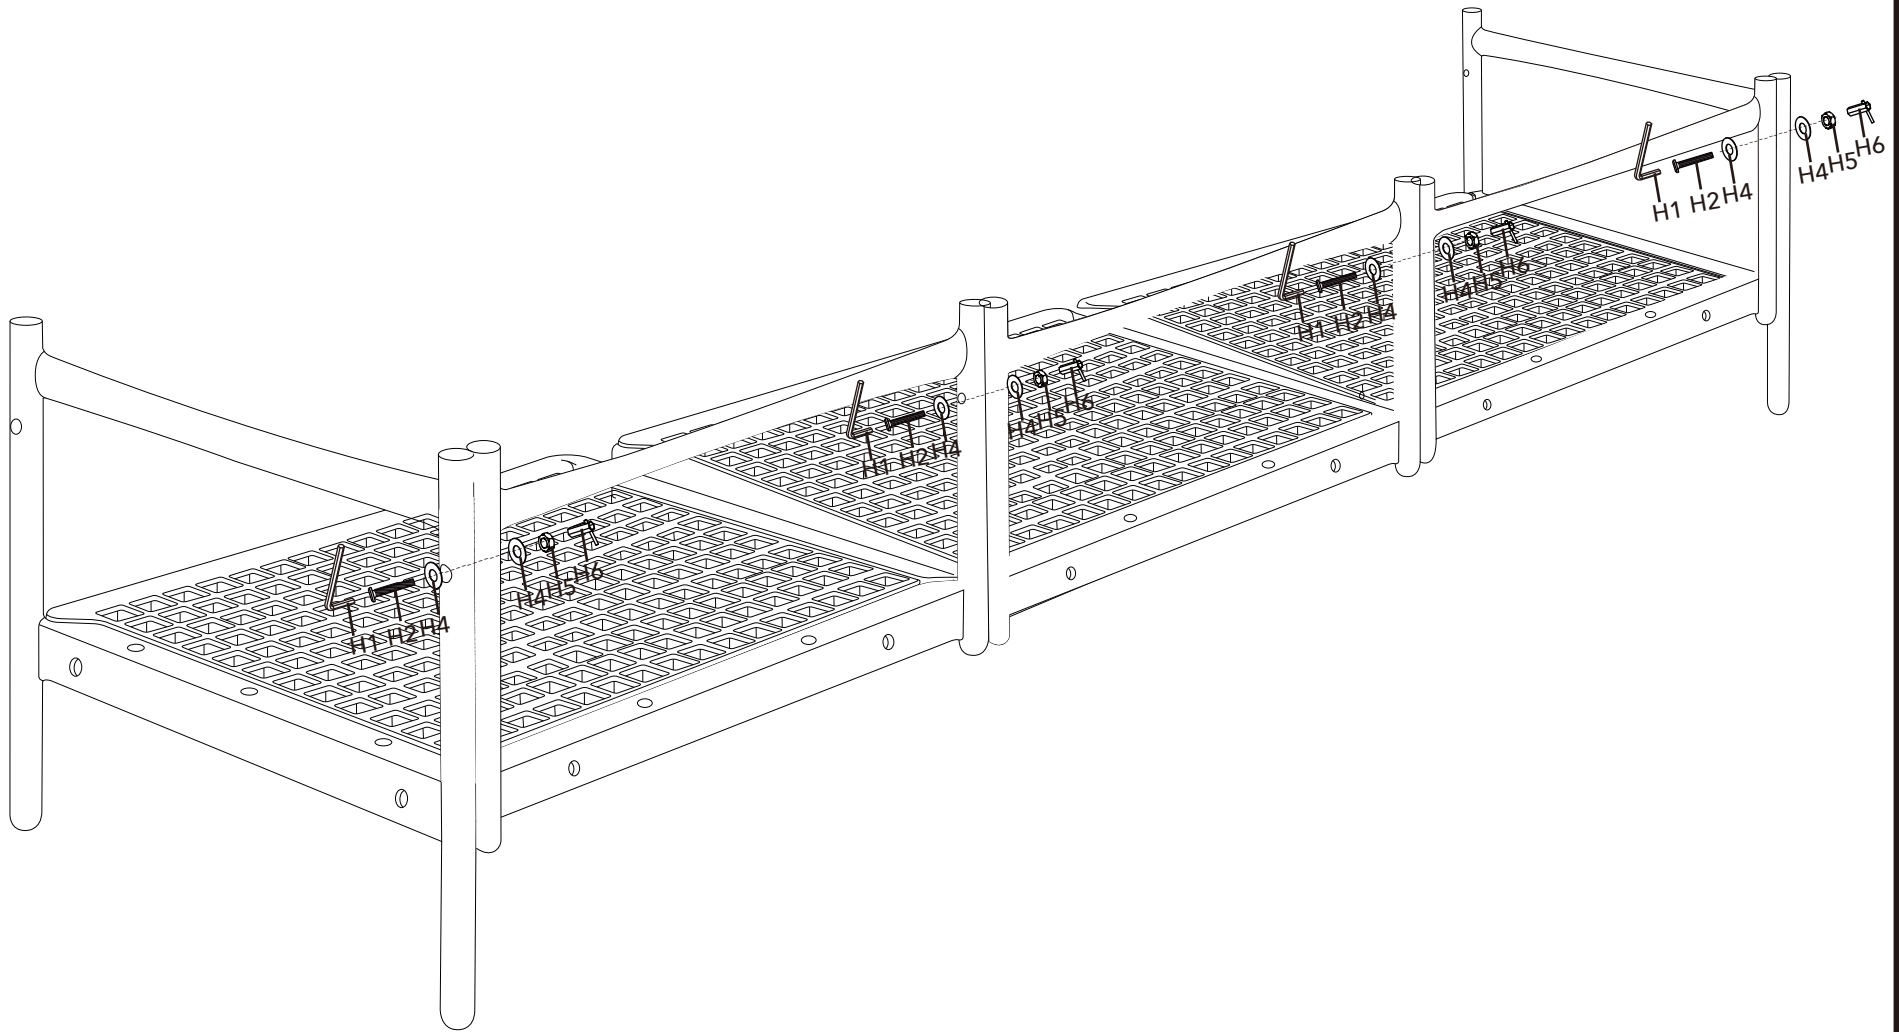

MOE'S

home collection

ASSEMBLY INSTRUCTIONS.

SURI OUTDOOR 3-SEAT SOFA TAUPE

QX-1016-39

THANK YOU FOR YOUR PURCHASE!

PARTS AND HARDWARE.

PARTS LIST

STEP 9.

STEP 10 .

STEP 11.

STEP 12.

STEP 13.

STEP 14 .

STEP 15.

STEP 16.

STEP 17.

STEP 18 .

STEP 19.

STEP 20.

STEP 21.

STEP 22.

STEP 23.