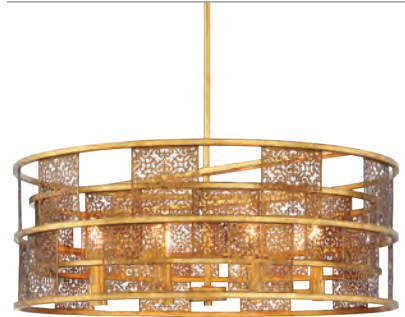

BRYNHURST
Page 36-39