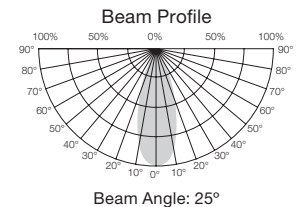

Hi-Pro LED PAR38 lamps

High lumen, PAR lamps for industrial and commercial applications

- Replaces Halogen and ceramic metal Halide lamps
- Saves over 80% on energy costs
- Direct wire range voltage 100-277V
- High efficiency—over 100LPW
- 3000 and 4000K options
- Base up, base down or horizontal operation
- Long life—50,000 hours
- ENERGY STAR certified*
- 5 Year limited warranty