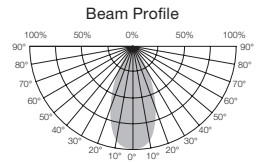

Beam Angle: 40°