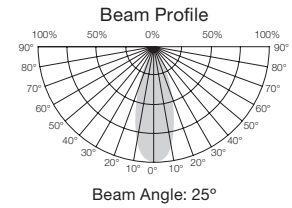

HIGH LUMEN LED PAR LAMPS

Hi-Pro LED PAR30 lamps

High lumen, PAR lamps for industrial and commercial applications

- Replaces Halogen and ceramic metal Halide lamps
- Saves over 80% on energy costs
- Direct wire range voltage 100-277V
- High efficiency—100LPW
- 3000 and 4000K options
- Base up, base down or horizontal operation
- Long life—50,000 hours
- ENERGY STAR certified*
- 5 Year limited warranty

High Lumen PAR30 Industrial/Commercial LED Lamps

Item Number	Lamp Description	W	V	CRI	CCT	Lm	Bm	M.O.L. (Inches)	Life/Hrs.	UPC	Pack/Master
S9762*	12W/LED/PAR30/SN/3K/100-277V	12	100-277	83	3000K	1200	25°	3 1/2	50K	045923097621	24/6
S9763*	12W/LED/PAR30/SN/4K/100-277V	12	100-277	83	4000K	1200	25°	3 1/2	50K	045923097638	24/6
S9764*	12W/LED/PAR30/LN/3K/100-277V	12	100-277	83	3000K	1200	25°	4 5/16	50K	045923097645	24/6
S9765*	12W/LED/PAR30/LN/4K/100-277V	12	100-277	83	4000K	1200	25°	4 5/16	50K	045923097652	24/6

Accessories

80-929 HARD WIRE SURGE PROTECTOR

045923809293

Product sheet SA2039

Hi-Pro LED PAR38 lamps

High lumen, PAR lamps for industrial and commercial applications

- Replaces Halogen and ceramic metal Halide lamps
- Saves over 80% on energy costs
- Direct wire range voltage 100-277V
- High efficiency—over 100LPW
- 3000 and 4000K options
- Base up, base down or horizontal operation
- Long life—50,000 hours
- ENERGY STAR certified*
- 5 Year limited warranty

High Lumen PAR38 Industrial/Commercial LED Lamps

Item Number	Lamp Description	W	V	CRI	CCT	Lm	Bm	M.O.L. (Inches)	Life/Hrs.	UPC	Pack/Master
S9760*	18W/LED/PAR38/3000K/100-277V	18	100-277	83	3000K	1950	25°	5 1/16	50K	045923097607	12/6
S9761*	18W/LED/PAR38/4000K/100-277V	18	100-277	83	4000K	2000	25°	5 1/16	50K	045923097614	12/6

Accessories

80-929 HARD WIRE SURGE PROTECTOR

045923809293