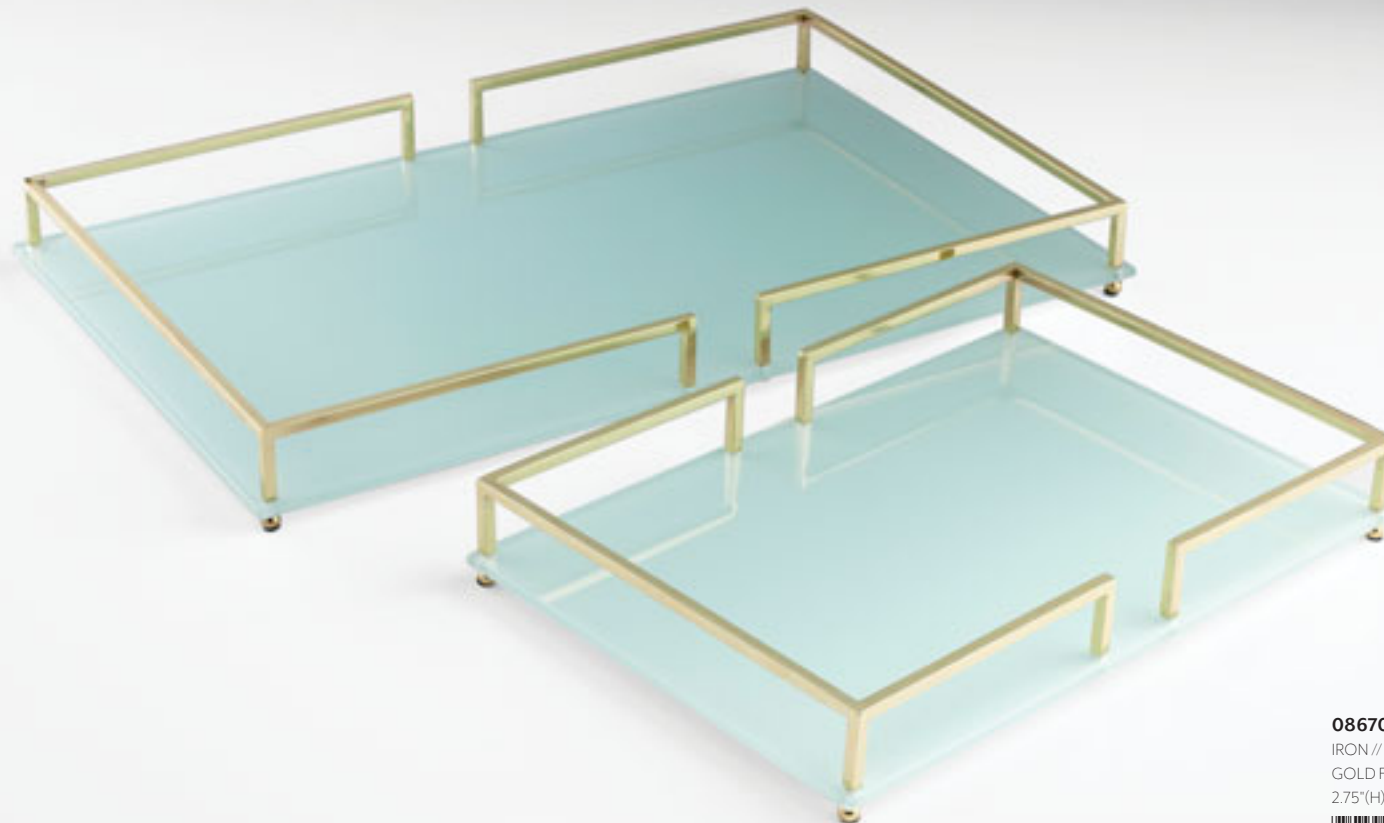

08669 LARGE CONTEMPO TRAY

IRON // GLASS
GOLD FINISH
2.75"(H) 16.25"(D) 26"(W)

08670 SMALL CONTEMPO NOIR

IRON // GLASS
GOLD FINISH
2.75"(H) 12.5"(D) 18"(W)