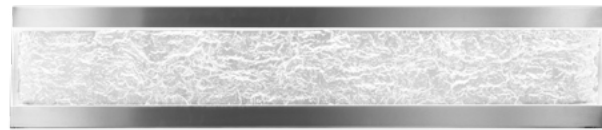

REPOSE

WS-34027-AL shown