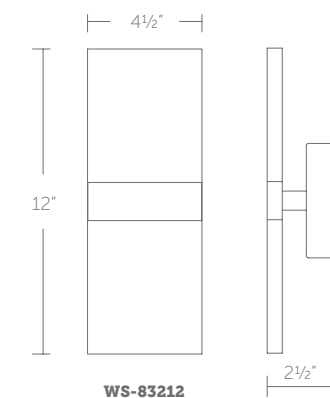

### Finish

**BK:**  
Black

Example: **WS-83212-BK**

**WS-83212:** Size: 12" Watt: 15W  
 LED Lumens: 1,103 Delivered Lumens: 680

WS-47108-30-BK shown

WS-47116-30-AB shown